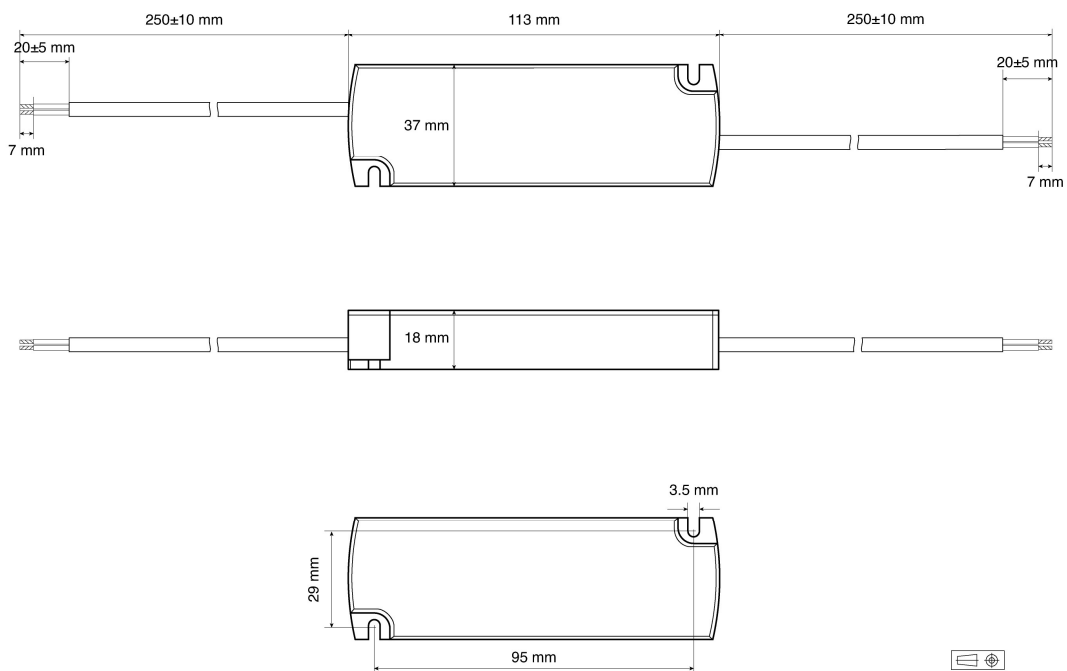

Datenblatt & Bedienungsanleitung

Modell: UF4-20V24

LED-Netzteil für 24 Vdc Konstantspannung

0,833 A (20 W) max., IP44, unabhängige Installation, nicht-dimmbare

Elektrische Daten

Nenneingangsspannung	200...240 Vac	
Eingangsspannungsbereich	180...264 Vac	
Netzfrequenz	50/60 Hz	
Leistungsfaktor (λ)	$\geq 0,8$	
Eingangstrom	0,16 A max.	
Leerlaufverluste	$\leq 0,5$ W	
Ausgangsspannung	24 Vdc	
Ausgangsstrom	0...0,833 A	
Nennausgangsleistung	20 W max.	
Effizienz	≥ 86 %	Vollast, 230 Vac
Lebensdauer	> 30.000 h	Vollast, 230 Vac
Dimmbar	Nein	

Installation

Art der Installation	Unabhängige Installation
Kabellänge, eingangseitig	250 ± 10 mm
Kabellänge, ausgangseitig	250 ± 10 mm
Kabelquerschnitt, eingangseitig	2 x 1,0 mm ²
Kabelquerschnitt, ausgangseitig	2 x 0,75 mm ²
Kabelende, eingangseitig	7 mm verzinkt
Kabelende, ausgangseitig	7 mm verzinkt

Abmessung

AC INPUT (2 x 1.0 MM²)
 BROWN (L)
 BLUE (N)

DC OUTPUT (2 x 0.75 MM²)
 RED (+)
 BLACK (-)

Unspecified tolerance: ±2

Anschlussplan

Wichtiger Hinweis

Laden Sie die Sicherheitshinweise unter www.illuburg.de/infocenter herunter, lesen sich sorgfältig durch und beachten die aufgeführten Hinweise und Informationen für einen ordnungsgemäßen Gebrauch.