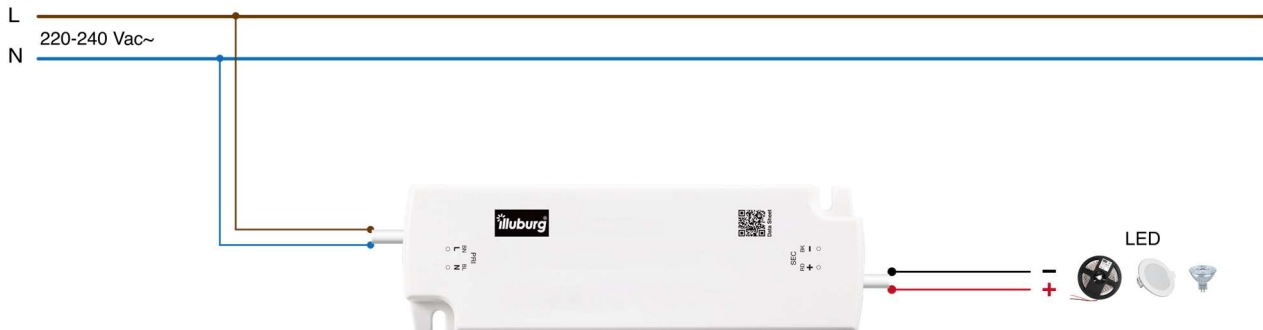

Installation

Art der Installation	Unabhängige Installation
Kabellänge, eingangseitig	250 ± 10 mm
Kabellänge, ausgangseitig	250 ± 10 mm
Kabelquerschnitt, eingangseitig	2 x 1,0 mm ²
Kabelquerschnitt, ausgangseitig	2 x 0,75 mm ²
Kabelende, eingangseitig	7 mm verzinkt
Kabelende, ausgangseitig	7 mm verzinkt

Abmessung

AC INPUT (2 x 1.0 MM²)
 BROWN (L)
 BLUE (N)

DC OUTPUT (2 x 0.75 MM²)
 RED (+)
 BLACK (-)

Unspecified tolerance: ±2

Anschlussplan

Wichtiger Hinweis

Laden Sie die Sicherheitshinweise unter www.illuburg.de/infocenter herunter, lesen sich sorgfältig durch und beachten die aufgeführten Hinweise und Informationen für einen ordnungsgemäßen Gebrauch.