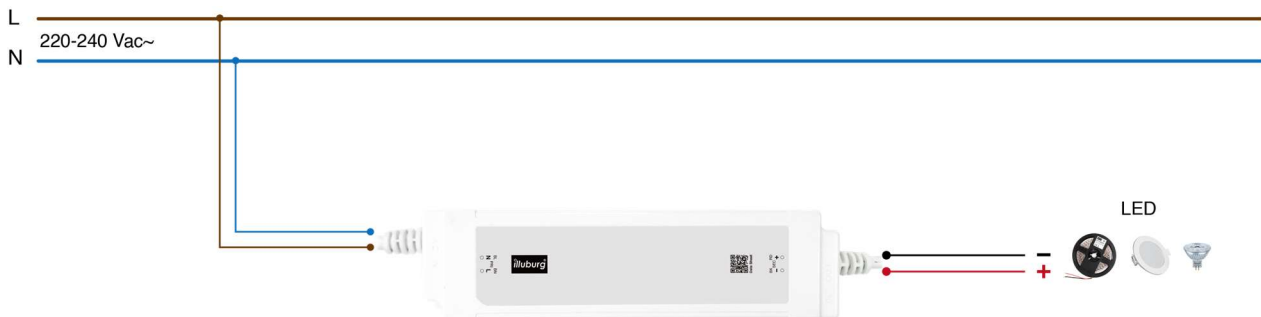

Installation

Kabellänge, eingangseitig	300 ± 10 mm
Kabellänge, ausgangseitig	300 ± 10 mm
Kabelquerschnitt, eingangseitig	2 x 0,75 mm ²
Kabelquerschnitt, ausgangseitig	2 x 22 AWG
Kabelende, eingangseitig	6 mm verzinkt
Kabelende, ausgangseitig	6 mm verzinkt

Abmessung

AC INPUT (2 x 0.75 MM²)
BROWN (L)
BLUE (N)

DC OUTPUT (20 AWG)
RED (+)
BLACK (-)

Anschlussplan

Wichtiger Hinweis

Laden Sie die Sicherheitshinweise unter www.illuburg.de/infocenter herunter, lesen sich sorgfältig durch und beachten die aufgeführten Hinweise und Informationen für einen ordnungsgemäßen Gebrauch.