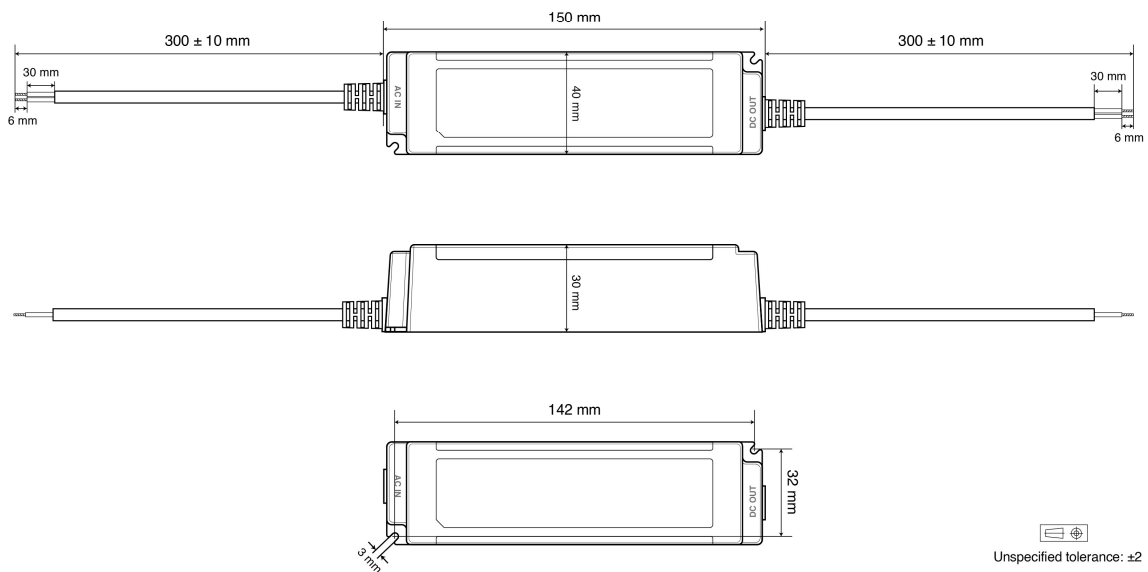

Datenblatt & Bedienungsanleitung

Modell: LS7-40V24Y

LED-Netzteil für 24 Vdc Konstantspannung

1,66 A (40 W) max., IP67, unabhängige Installation, nicht-dimmbar

Flackerfrei gemäß IEEE 1789

Elektrische Daten

Nenneingangsspannung	220...240 Vac	
Eingangsspannungsbereich	198...264 Vac	
Netzfrequenz	50/60 Hz	
Leistungsfaktor (λ)	$\geq 0,9$	Vollast, 220...240 Vac
Eingangsstrom	0,3 A max.	Vollast, 220...240 Vac
Leerlaufverluste	$\leq 0,5$ W	
Ausgangsspannung	24 Vdc	
Ausgangsstrom	0...1,66 A	
Nennausgangsleistung	40 W max.	
Effizienz	≥ 84 %	Vollast, 230 Vac
Lebensdauer	> 30.000 h	
Dimmbar	Nein	

Installation

Kabellänge, eingangseitig	300 ± 10 mm
Kabellänge, ausgangseitig	300 ± 10 mm
Kabelquerschnitt, eingangseitig	2 x 0,75 mm ²
Kabelquerschnitt, ausgangseitig	2 x 22 AWG
Kabelende, eingangseitig	6 mm verzinkt
Kabelende, ausgangseitig	6 mm verzinkt

Abmessung

AC INPUT (2 x 0.75 MM²)
BROWN (L)
BLUE (N)

DC OUTPUT (20 AWG)
RED (+)
BLACK (-)

Anschlussplan

Wichtiger Hinweis

Laden Sie die Sicherheitshinweise unter www.illuburg.de/infocenter herunter, lesen sich sorgfältig durch und beachten die aufgeführten Hinweise und Informationen für einen ordnungsgemäßen Gebrauch.