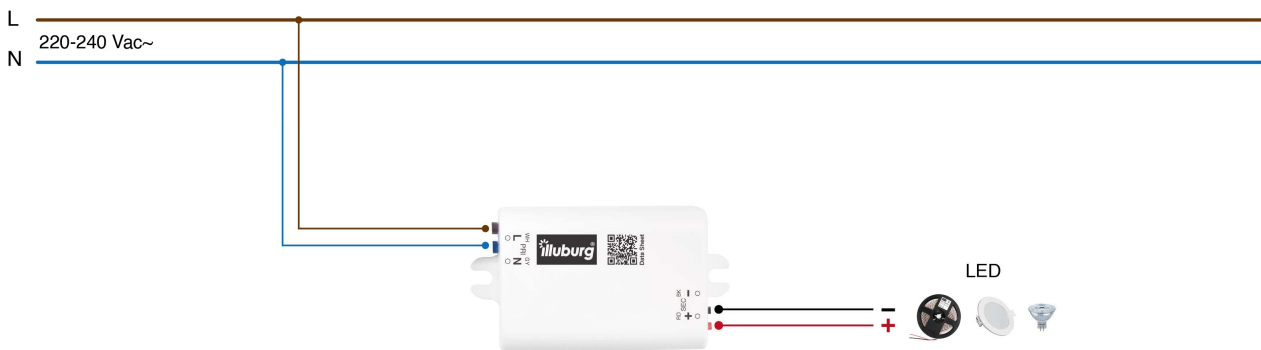

Installation

Kabellänge, eingangseitig	200 ± 10 mm
Kabellänge, ausgangseitig	200 ± 10 mm
Kabelquerschnitt, eingangseitig	2 x 22 AWG
Kabelquerschnitt, ausgangseitig	2 x 22 AWG
Kabelende, eingangseitig	6 mm verzinkt
Kabelende, ausgangseitig	6 mm verzinkt

Abmessung

AC INPUT (2 x 22AWG)
BROWN (L)
BLUE (N)

DC OUTPUT (2 x 22AWG)
RED (+)
BLACK (-)

Unspecified tolerance: ±2

Anschlussplan

Wichtiger Hinweis

Laden Sie die Sicherheitshinweise unter www.illuburg.de/infocenter herunter, lesen sich sorgfältig durch und beachten die aufgeführten Hinweise und Informationen für einen ordnungsgemäßen Gebrauch.