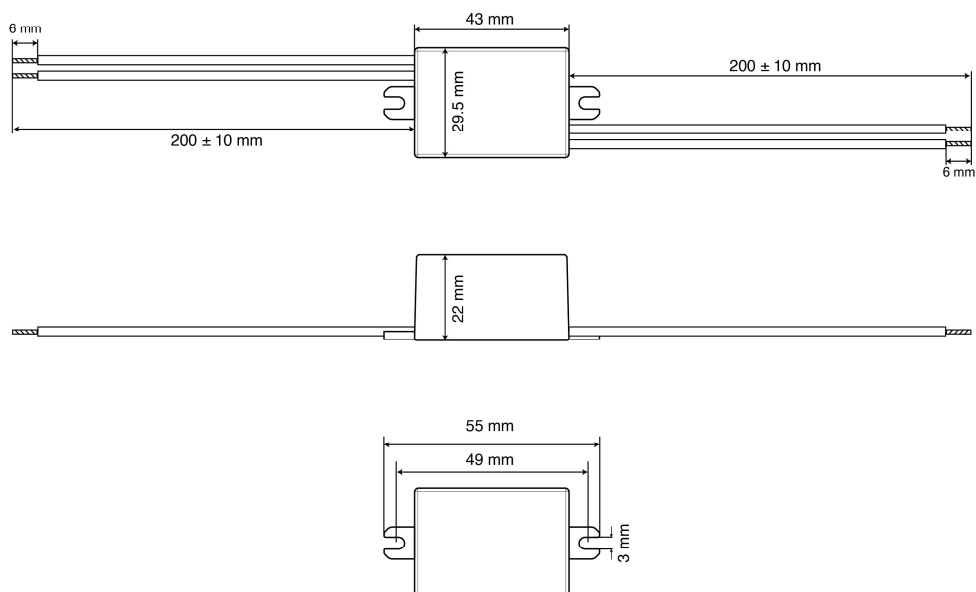

Installation

Kabellänge, eingangseitig	200 ± 10 mm
Kabellänge, ausgangseitig	200 ± 10 mm
Kabelquerschnitt, eingangseitig	2 x 22 AWG
Kabelquerschnitt, ausgangseitig	2 x 22 AWG
Kabelende, eingangseitig	6 mm verzinkt
Kabelende, ausgangseitig	6 mm verzinkt

Abmessung

AC INPUT (2 x 22AWG)
BROWN (L)
BLUE (N)

DC OUTPUT (2 x 22AWG)
RED (+)
BLACK (-)

Unspecified tolerance: ±2

Anschlussplan

Wichtiger Hinweis

Laden Sie die Sicherheitshinweise unter www.illuburg.de/infocenter herunter, lesen sich sorgfältig durch und beachten die aufgeführten Hinweise und Informationen für einen ordnungsgemäßen Gebrauch.