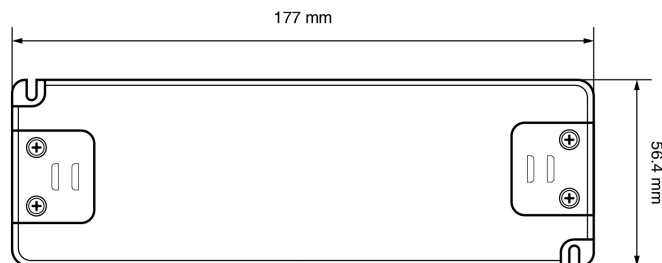

Installation

Art der Installation	Unabhängige Installation
Art des Anschluss	Schraubklemme
Leitungsquerschnitt, eingangseitig	0,5...1,5 mm ²
Leitungsquerschnitt, ausgangseitig	0,5...1,5 mm ²
Abisolierlänge, eingangseitig	6,0 mm
Abisolierlänge, ausgangseitig	6,0 mm

Abmessung

Unspecified tolerance: ±2

Anschlussplan

Wichtiger Hinweis

Laden Sie die Sicherheitshinweise unter www.illuburg.de/infocenter herunter, lesen sich sorgfältig durch und beachten die aufgeführten Hinweise und Informationen für einen ordnungsgemäßen Gebrauch.