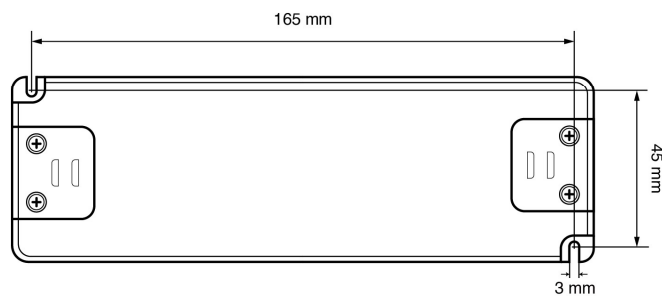

Installation

Art der Installation	Unabhängige Installation
Art des Anschluss	Schraubklemme
Leitungsquerschnitt, eingangseitig	0,5...1,5 mm ²
Leitungsquerschnitt, ausgangseitig	0,5...1,5 mm ²
Abisolierlänge, eingangseitig	6,0 mm
Abisolierlänge, ausgangseitig	6,0 mm

Abmessung

Unspecified tolerance: ±2

Anschlussplan

Wichtiger Hinweis

Laden Sie die Sicherheitshinweise unter www.illuburg.de/infocenter herunter, lesen sich sorgfältig durch und beachten die aufgeführten Hinweise und Informationen für einen ordnungsgemäßen Gebrauch.