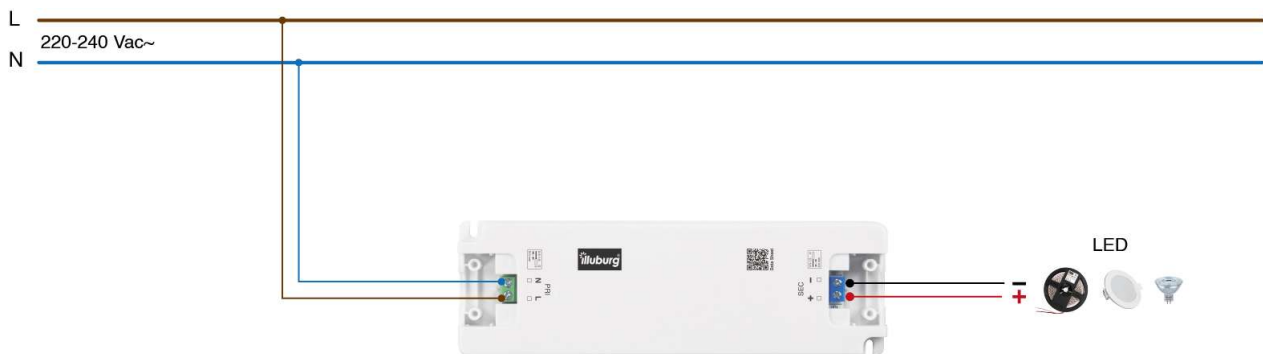

Installation

Art der Installation	Unabhängige Installation
Art des Anschluss	Schraubklemme
Leitungsquerschnitt, eingangseitig	0,5...1,5 mm ²
Leitungsquerschnitt, ausgangseitig	0,5...1,5 mm ²
Abisolierlänge, eingangseitig	6,0 mm
Abisolierlänge, ausgangseitig	6,0 mm

Abmessung

Unspecified tolerance: ±2

Anschlussplan

Wichtiger Hinweis

Laden Sie die Sicherheitshinweise unter www.illuburg.de/infocenter herunter, lesen sich sorgfältig durch und beachten die aufgeführten Hinweise und Informationen für einen ordnungsgemäßen Gebrauch.