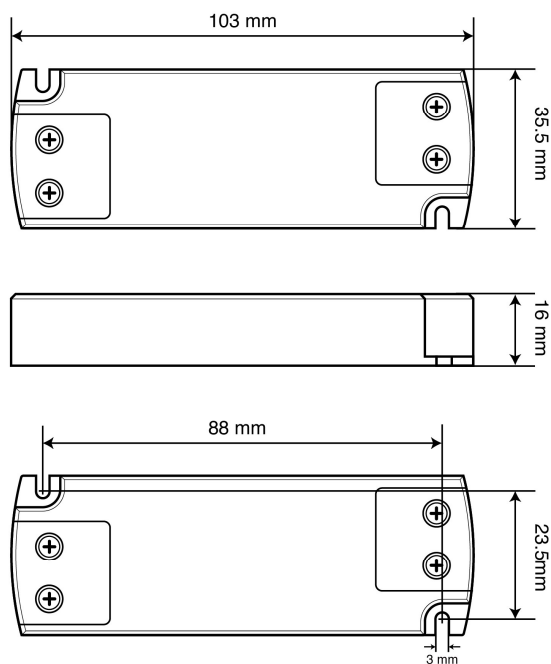

Installation

Art der Installation	Unabhängige Installation
Art des Anschluss	Schraubklemme
Leitungsquerschnitt, eingangseitig	0,5...1,5 mm ²
Leitungsquerschnitt, ausgangseitig	0,5...1,5 mm ²
Abisolierlänge, eingangseitig	7,0...9,0 mm
Abisolierlänge, ausgangseitig	7,0...9,0 mm

Abmessung

 Unspecified tolerance: ±2

Anschlussplan

Wichtiger Hinweis

Laden Sie die Sicherheitshinweise unter www.illuburg.de/infocenter herunter, lesen sich sorgfältig durch und beachten die aufgeführten Hinweise und Informationen für einen ordnungsgemäßen Gebrauch.