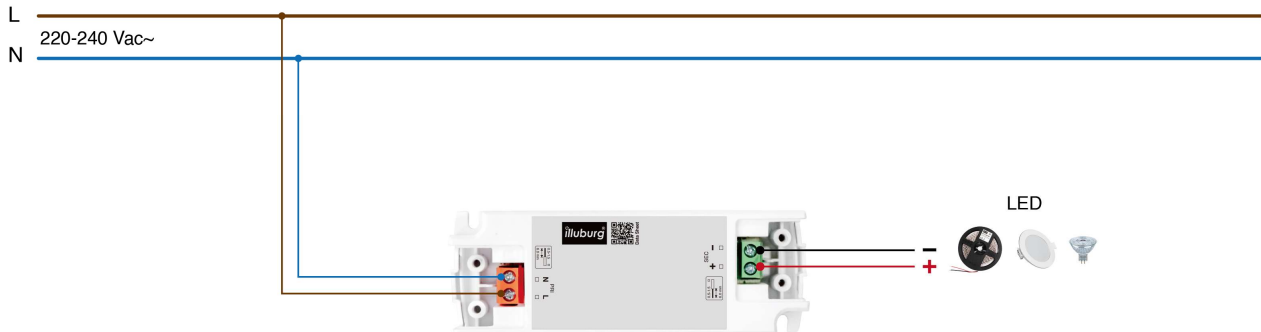

Installation

Art der Installation	Unabhängige Installation
Art des Anschluss	Schraubklemme
Leitungsquerschnitt, eingangseitig	0,5...1,5 mm ²
Leitungsquerschnitt, ausgangseitig	0,5...1,5 mm ²
Abisolierlänge, eingangseitig	7,0...9,0 mm
Abisolierlänge, ausgangseitig	7,0...9,0 mm

Abmessung

 Unspecified tolerance: ±2

Anschlussplan

Wichtiger Hinweis

Laden Sie die Sicherheitshinweise unter www.illuburg.de/infocenter herunter, lesen sich sorgfältig durch und beachten die aufgeführten Hinweise und Informationen für einen ordnungsgemäßen Gebrauch.