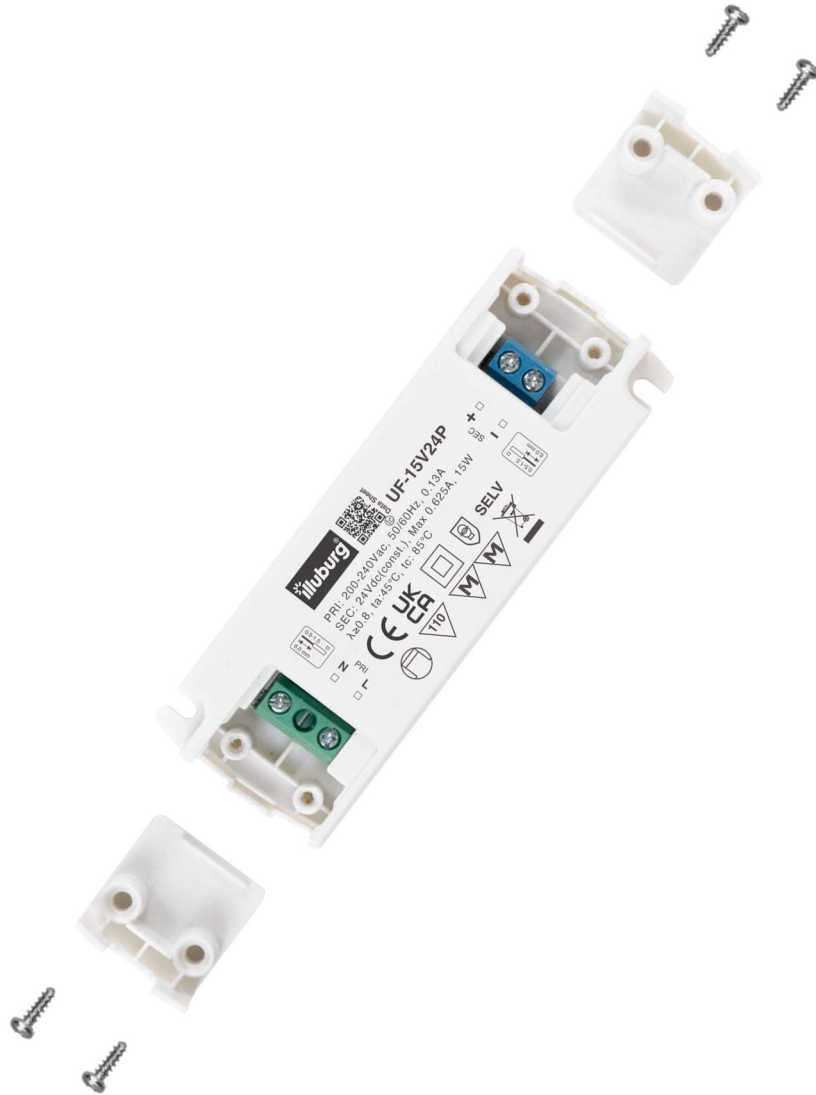

Datenblatt & Bedienungsanleitung

Modell: UF-15V24P

LED-Netzteil für 24 Vdc Konstantspannung

0,625 A (15 W) max., IP20, unabhängige Installation, nicht-dimmbär

Explosionszeichnung

Elektrische Daten

Nenneingangsspannung	200...240 Vac	
Eingangsspannungsbereich	180...264 Vac	
Netzfrequenz	50/60 Hz	
Leistungsfaktor (λ)	$\geq 0,8$	Volllast, 230 Vac
Eingangsstrom	0,13 A max.	Volllast, 180 Vac
Leerlaufverluste	$\leq 0,5$ W	
Ausgangsspannung	24 Vdc	
Ausgangsstrom	0...0,625 A	
Nennausgangsleistung	15 W max.	
Effizienz	≥ 85 %	Volllast, 230 Vac
Lebensdauer	> 30.000 h	Volllast, 230 Vac
Dimmbar	Nein	

Installation

Art der Installation	Unabhängige Installation
Art des Anschluss	Schraubklemme
Leitungsquerschnitt, eingangseitig	0,5...1,5 mm ²
Leitungsquerschnitt, ausgangseitig	0,5...1,5 mm ²
Abisolierlänge, eingangseitig	7,0...9,0 mm
Abisolierlänge, ausgangseitig	7,0...9,0 mm