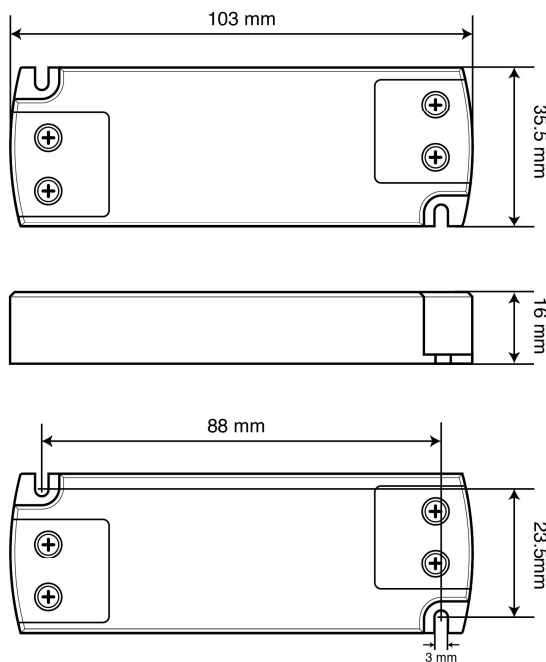

Datenblatt & Bedienungsanleitung

Modell: UF-15V24P

LED-Netzteil für 24 Vdc Konstantspannung

0,625 A (15 W) max., IP20, unabhängige Installation, nicht-dimmbär

Explosionszeichnung

Elektrische Daten

Nenneingangsspannung	200...240 Vac	
Eingangsspannungsbereich	180...264 Vac	
Netzfrequenz	50/60 Hz	
Leistungsfaktor (λ)	$\geq 0,8$	Volllast, 230 Vac
Eingangsstrom	0,13 A max.	Volllast, 180 Vac
Leerlaufverluste	$\leq 0,5$ W	
Ausgangsspannung	24 Vdc	
Ausgangsstrom	0...0,625 A	
Nennausgangsleistung	15 W max.	
Effizienz	≥ 85 %	Volllast, 230 Vac
Lebensdauer	> 30.000 h	Volllast, 230 Vac
Dimmbar	Nein	

Installation

Art der Installation	Unabhängige Installation
Art des Anschluss	Schraubklemme
Leitungsquerschnitt, eingangseitig	0,5...1,5 mm ²
Leitungsquerschnitt, ausgangseitig	0,5...1,5 mm ²
Abisolierlänge, eingangseitig	7,0...9,0 mm
Abisolierlänge, ausgangseitig	7,0...9,0 mm

Abmessung

 Unspecified tolerance: ±2

Anschlussplan

Wichtiger Hinweis

Laden Sie die Sicherheitshinweise unter www.illuburg.de/infocenter herunter, lesen sich sorgfältig durch und beachten die aufgeführten Hinweise und Informationen für einen ordnungsgemäßen Gebrauch.