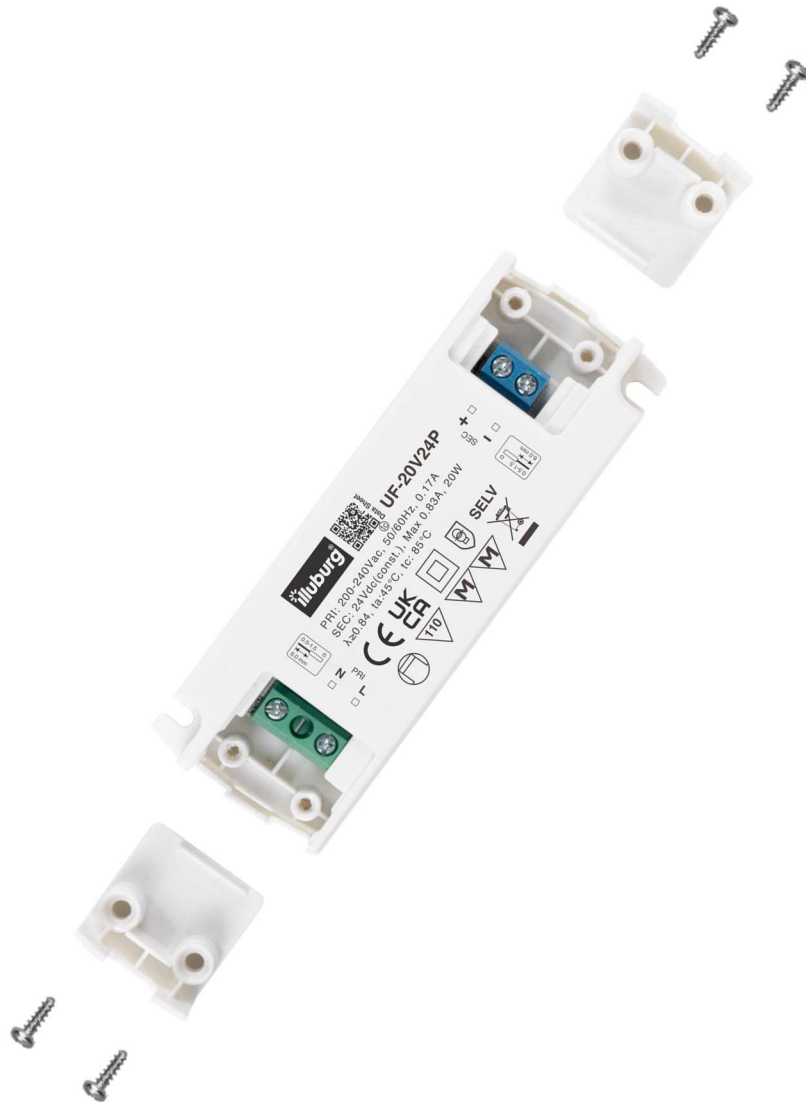

Datenblatt & Bedienungsanleitung

Modell: UF-20V24P

LED-Netzteil für 24 Vdc Konstantspannung

0,83 A (20 W) max., IP20, unabhängige Installation, nicht-dimmbar

Flackerfrei gemäß IEEE 1789

Explosionszeichnung

Elektrische Daten

Nenneingangsspannung	200...240 Vac	
Eingangsspannungsbereich	180...264 Vac	
Netzfrequenz	50/60 Hz	
Leistungsfaktor (λ)	$\geq 0,8$	Vollast, 230 Vac
Eingangstrom	0,17 A max.	Vollast, 180 Vac
Leerlaufverluste	$\leq 0,5$ W	
Einschaltstrom	60 A max.	
Ableitstrom	$< 0,7$ mA	
Ausgangsspannung	24 Vdc	
Ausgangsstrom	0...0,83 A	
Nennausgangsleistung	20 W max.	
Effizienz	≥ 85 %	Vollast, 230 Vac
Lebensdauer	> 30.000 h	
Dimmbar	Nein	