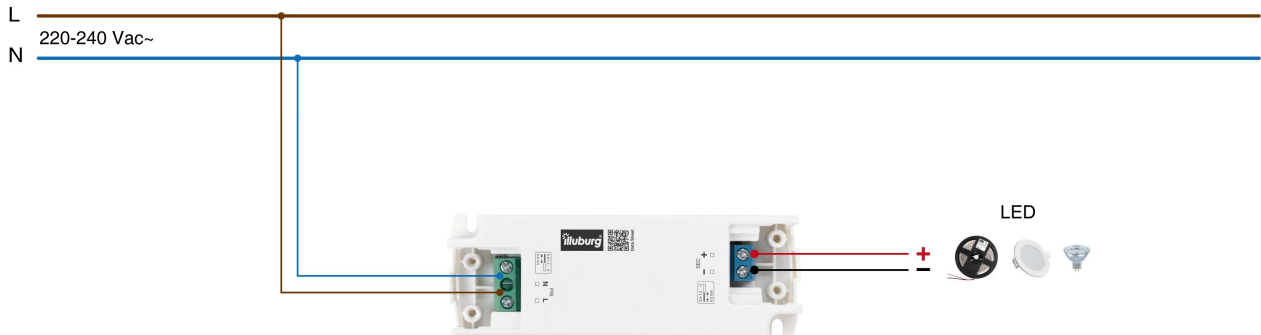

Installation

Art der Installation	Unabhängige Installation
Art des Anschluss	Schraubklemme
Leitungsquerschnitt, eingangseitig	0,5...1,5 mm ²
Leitungsquerschnitt, ausgangseitig	0,5...1,5 mm ²
Abisolierlänge, eingangseitig	6,0 mm
Abisolierlänge, ausgangseitig	6,0 mm

Abmessung

 Unspecified tolerance: ±2

Anschlussplan

Wichtiger Hinweis

Laden Sie die Sicherheitshinweise unter www.illuburg.de/infocenter herunter, lesen sich sorgfältig durch und beachten die aufgeführten Hinweise und Informationen für einen ordnungsgemäßen Gebrauch.