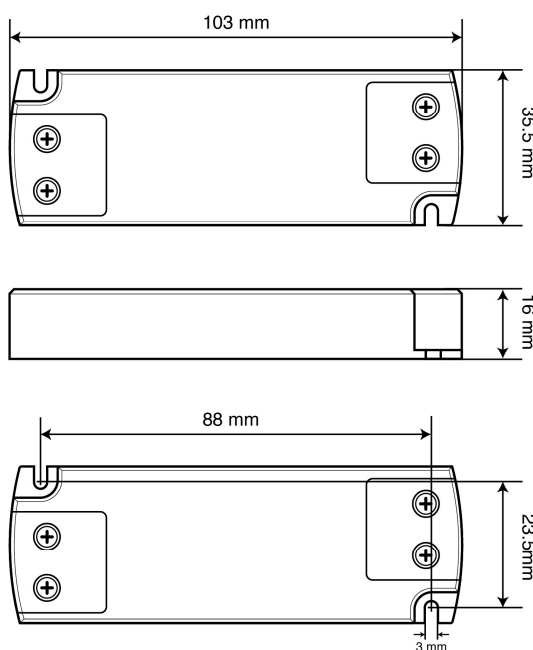

Installation

Art der Installation	Unabhängige Installation
Art des Anschluss	Schraubklemme
Leitungsquerschnitt, eingangseitig	0,5...1,5 mm ²
Leitungsquerschnitt, ausgangseitig	0,5...1,5 mm ²
Abisolierlänge, eingangseitig	6,0 mm
Abisolierlänge, ausgangseitig	6,0 mm

Abmessung

 Unspecified tolerance: ±2

Anschlussplan

Wichtiger Hinweis

Laden Sie die Sicherheitshinweise unter www.illuburg.de/infocenter herunter, lesen sich sorgfältig durch und beachten die aufgeführten Hinweise und Informationen für einen ordnungsgemäßen Gebrauch.