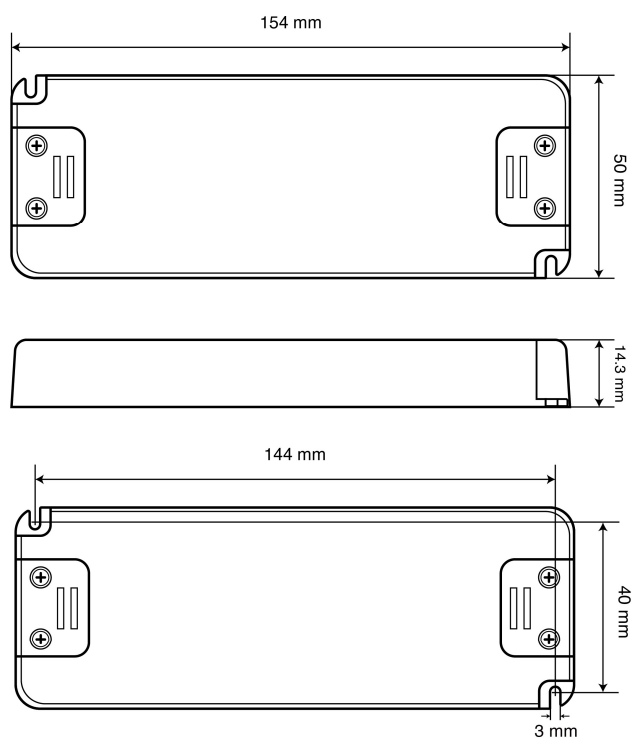

Installation

Art der Installation	Unabhängige Installation
Art des Anschluss	Schraubklemme
Leitungsquerschnitt, eingangseitig	0,5...1,5 mm ²
Leitungsquerschnitt, ausgangseitig	0,5...1,5 mm ²
Abisolierlänge, eingangseitig	7,0...9,0 mm
Abisolierlänge, ausgangseitig	7,0...9,0 mm

Abmessung

Unspecified tolerance: ±2

Anschlussplan

Wichtiger Hinweis

Laden Sie die Sicherheitshinweise unter www.illuburg.de/infocenter herunter, lesen sich sorgfältig durch und beachten die aufgeführten Hinweise und Informationen für einen ordnungsgemäßen Gebrauch.