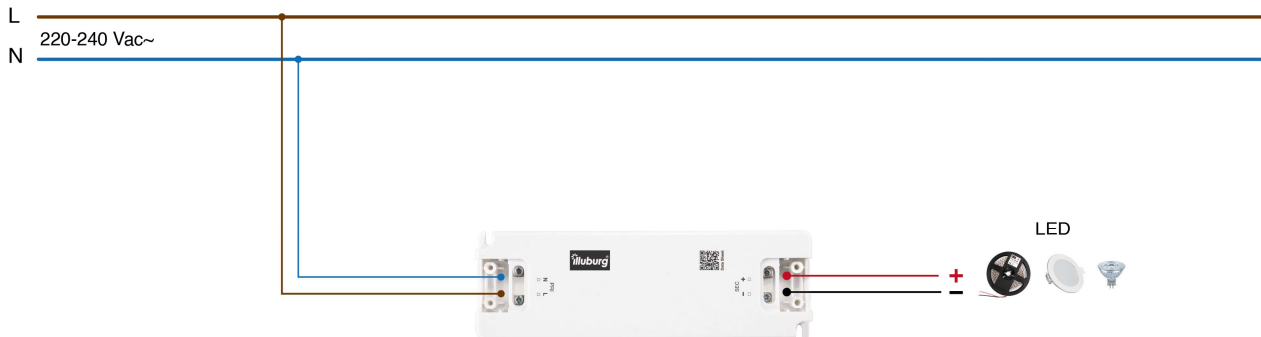

Datenblatt & Bedienungsanleitung

Modell: UF-30V12P

LED-Netzteil für 12 Vdc Konstantspannung
2,5 A (30 W) max., IP20, unabhängige Installation, nicht-dimmbare

Explosionszeichnung

Elektrische Daten

Nenneingangsspannung	220...240 Vac	
Eingangsspannungsbereich	198...264 Vac	
Netzfrequenz	50/60 Hz	
Leistungsfaktor (λ)	$\geq 0,95$	Volllast, 230 Vac
Eingangstrom	0,17 A max.	Volllast, 230 Vac
Leerlaufverluste	$\leq 0,5$ W	
Einschaltstrom	30 A max.	
Ableitstrom	$< 0,7$ mA	
Ausgangsspannung	12 Vdc	
Ausgangsstrom	0...2,5 A	
Nennausgangsleistung	30 W max.	
Effizienz	≥ 86 %	Volllast, 230 Vac
Lebensdauer	> 30.000 h	
Dimmbar	Nein	

Installation

Art der Installation	Unabhängige Installation
Art des Anschluss	Schraubklemme
Leitungsquerschnitt, eingangseitig	0,5...1,5 mm ²
Leitungsquerschnitt, ausgangseitig	0,5...1,5 mm ²
Abisolierlänge, eingangseitig	7,0...9,0 mm
Abisolierlänge, ausgangseitig	7,0...9,0 mm

Abmessung

Unspecified tolerance: ±2

Anschlussplan

Wichtiger Hinweis

Laden Sie die Sicherheitshinweise unter www.illuburg.de/infocenter herunter, lesen sich sorgfältig durch und beachten die aufgeführten Hinweise und Informationen für einen ordnungsgemäßen Gebrauch.