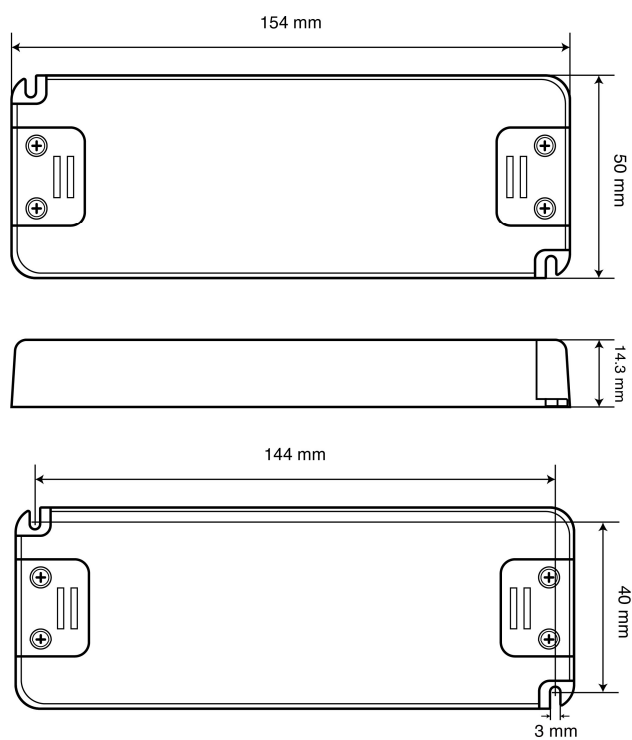

Installation

Art der Installation	Unabhängige Installation
Art des Anschluss	Schraubklemme
Leitungsquerschnitt, eingangseitig	0,5...1,5 mm ²
Leitungsquerschnitt, ausgangseitig	0,5...1,5 mm ²
Abisolierlänge, eingangseitig	6,0 mm
Abisolierlänge, ausgangseitig	6,0 mm

Abmessung

Unspecified tolerance: ±2

Anschlussplan

Wichtiger Hinweis

Laden Sie die Sicherheitshinweise unter www.illuburg.de/infocenter herunter, lesen sich sorgfältig durch und beachten die aufgeführten Hinweise und Informationen für einen ordnungsgemäßen Gebrauch.