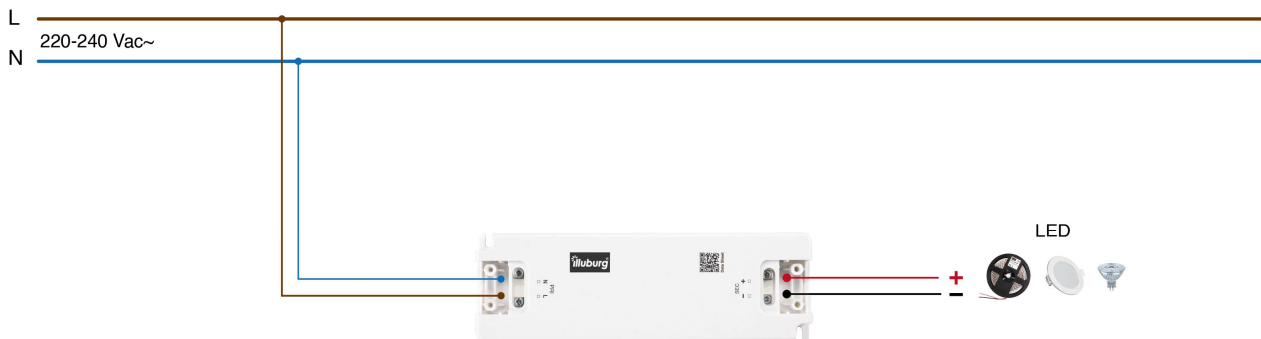

Installation

Art der Installation	Unabhängige Installation
Art des Anschluss	Schraubklemme
Leitungsquerschnitt, eingangseitig	0,5...1,5 mm ²
Leitungsquerschnitt, ausgangseitig	0,5...1,5 mm ²
Abisolierlänge, eingangseitig	6,0 mm
Abisolierlänge, ausgangseitig	6,0 mm

Abmessung

Unspecified tolerance: ±2

Anschlussplan

Wichtiger Hinweis

Laden Sie die Sicherheitshinweise unter www.illuburg.de/infocenter herunter, lesen sich sorgfältig durch und beachten die aufgeführten Hinweise und Informationen für einen ordnungsgemäßen Gebrauch.