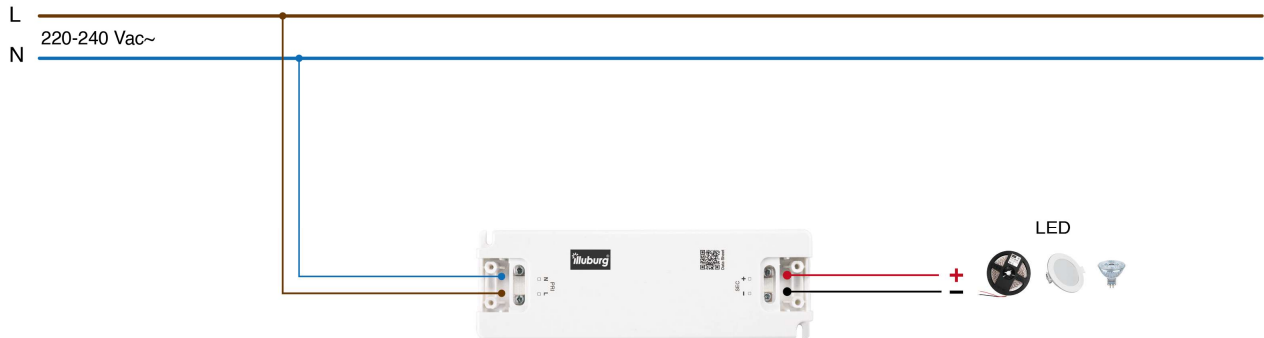

Installation

Art der Installation	Unabhängige Installation
Art des Anschluss	Schraubklemme
Leitungsquerschnitt, eingangseitig	0,5...1,5 mm ²
Leitungsquerschnitt, ausgangseitig	0,5...1,5 mm ²
Abisolierlänge, eingangseitig	6,0 mm
Abisolierlänge, ausgangseitig	6,0 mm

Abmessung

Unspecified tolerance: ±2

Anschlussplan

Wichtiger Hinweis

Laden Sie die Sicherheitshinweise unter www.illuburg.de/infocenter herunter, lesen sich sorgfältig durch und beachten die aufgeführten Hinweise und Informationen für einen ordnungsgemäßen Gebrauch.