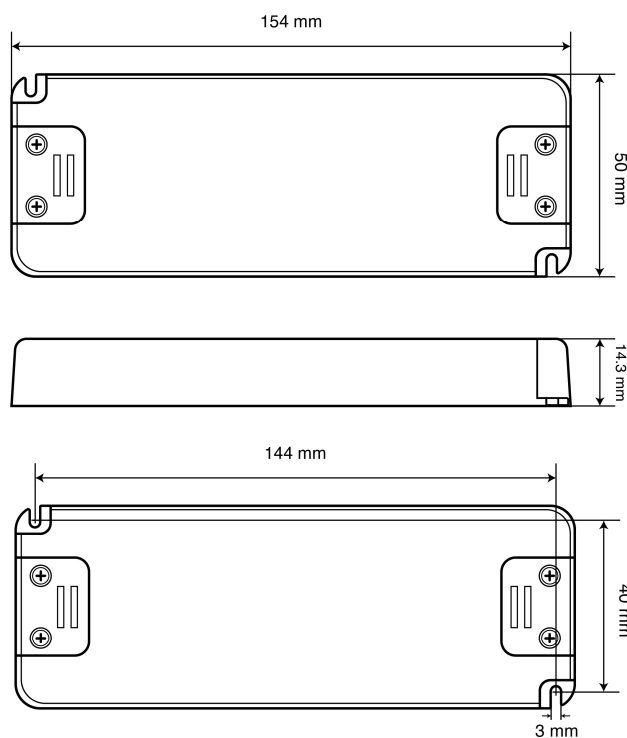

Installation

Art der Installation	Unabhängige Installation
Art des Anschluss	Schraubklemme
Leitungsquerschnitt, eingangseitig	0,5...1,5 mm ²
Leitungsquerschnitt, ausgangseitig	0,5...1,5 mm ²
Abisolierlänge, eingangseitig	6,0 mm
Abisolierlänge, ausgangseitig	6,0 mm

Abmessung

Unspecified tolerance: ±2

Anschlussplan

Wichtiger Hinweis

Laden Sie die Sicherheitshinweise unter www.illuburg.de/infocenter herunter, lesen sich sorgfältig durch und beachten die aufgeführten Hinweise und Informationen für einen ordnungsgemäßen Gebrauch.