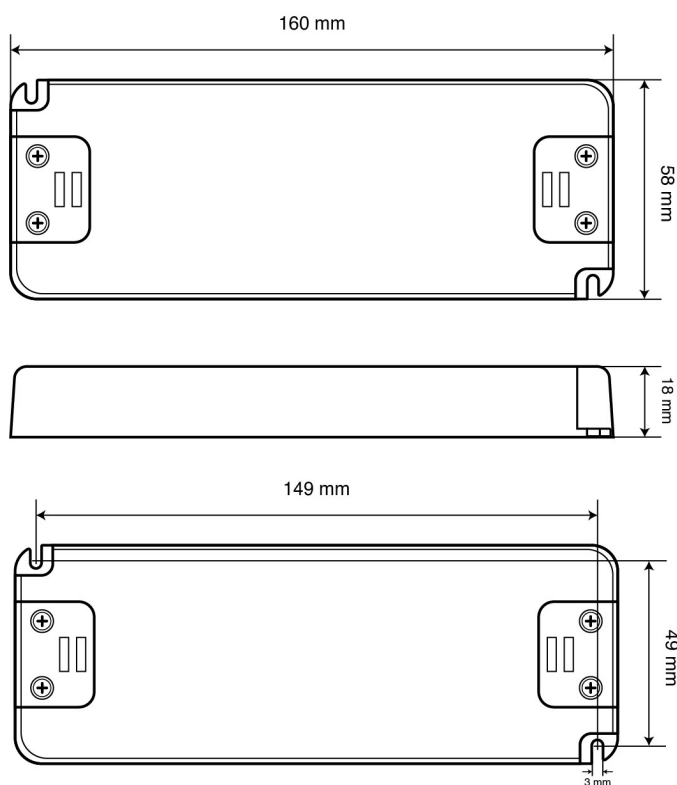

Installation

Art der Installation	Unabhängige Installation
Art des Anschluss	Schraubklemme
Leitungsquerschnitt, eingangseitig	0,5...1,5 mm ²
Leitungsquerschnitt, ausgangseitig	0,5...1,5 mm ²
Abisolierlänge, eingangseitig	6,0 mm
Abisolierlänge, ausgangseitig	6,0 mm

Abmessung

 Unspecified tolerance: ±2

Anschlussplan

Wichtiger Hinweis

Laden Sie die Sicherheitshinweise unter www.illuburg.de/infocenter herunter, lesen sich sorgfältig durch und beachten die aufgeführten Hinweise und Informationen für einen ordnungsgemäßen Gebrauch.