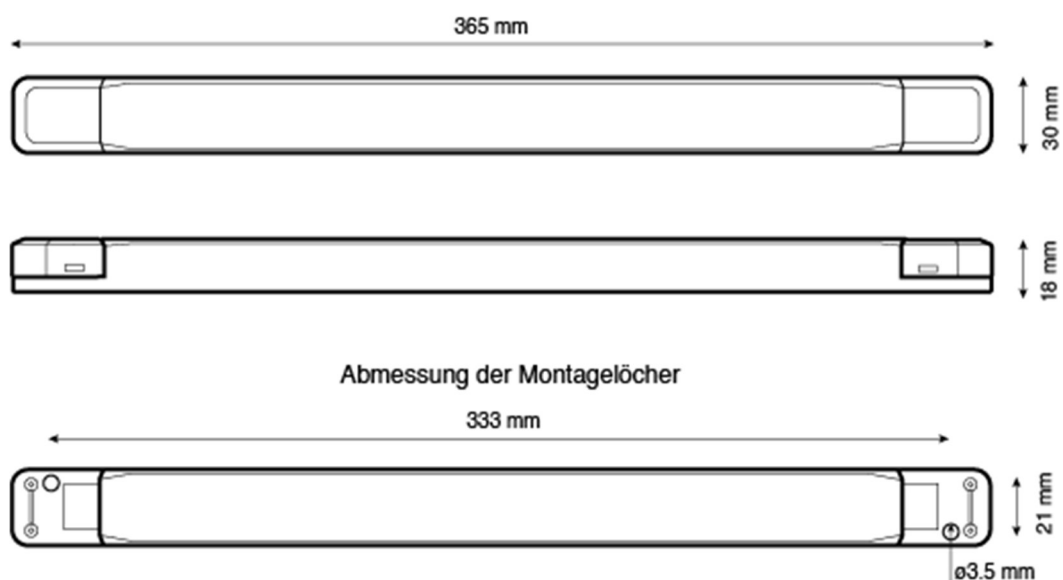

Normen

Normen	EN 61347-1, EN 61347-2-13 EN 62384, EN 55015, EN 61547 EN 61000-3-2, EN 61000-3-3	
Kennzeichen	CE, UKCA	
RoHS übereinstimmend	Ja	

Installation

Art der Installation	Unabhängige Installation	
Art des Anschluss	Schraubklemme	
Leitungsquerschnitt, eingangseitig	0,75...1,5 mm²	
Leitungsquerschnitt, ausgangseitig	0,75...1,5 mm²	
Abisolierlänge, eingangseitig	6,0...8,0 mm	
Abisolierlänge, ausgangseitig	6,0...8,0 mm	

Abmessung