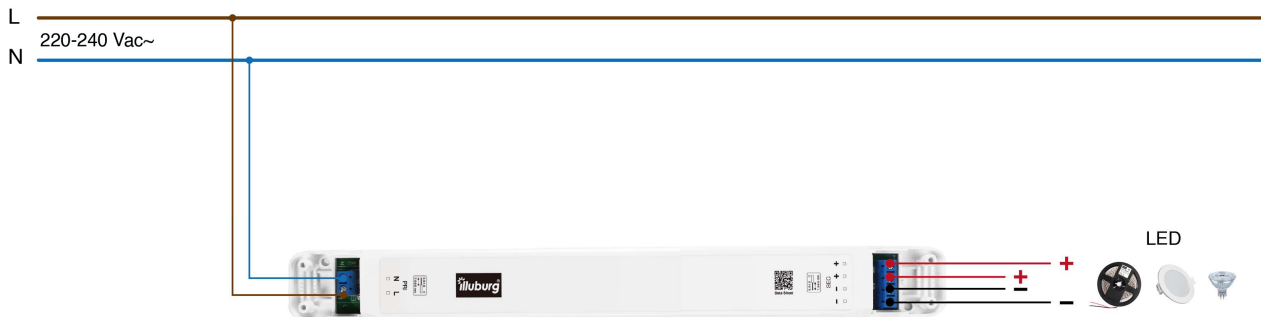

Anschlussplan

Wichtiger Hinweis

Laden Sie die Sicherheitshinweise unter www.illuburg.de/infocenter herunter, lesen sich sorgfältig durch und beachten die aufgeführten Hinweise und Informationen für einen ordnungsgemäßen Gebrauch.

Haftungsausschluss

Änderungen und Irrtümer vorbehalten. Vergewissern Sie sich, dass Sie den neuesten Stand verwenden.

Herstellerinformation

Sollten Sie weitere Fragen haben, kontaktieren bitte unseren technischen Support.

HuaTec GmbH
Droopweg 31
20537, Hamburg, Germany

Telefon: +49 40 236448800
E-Mail: info@illuburg.de
Website: www.illuburg.de