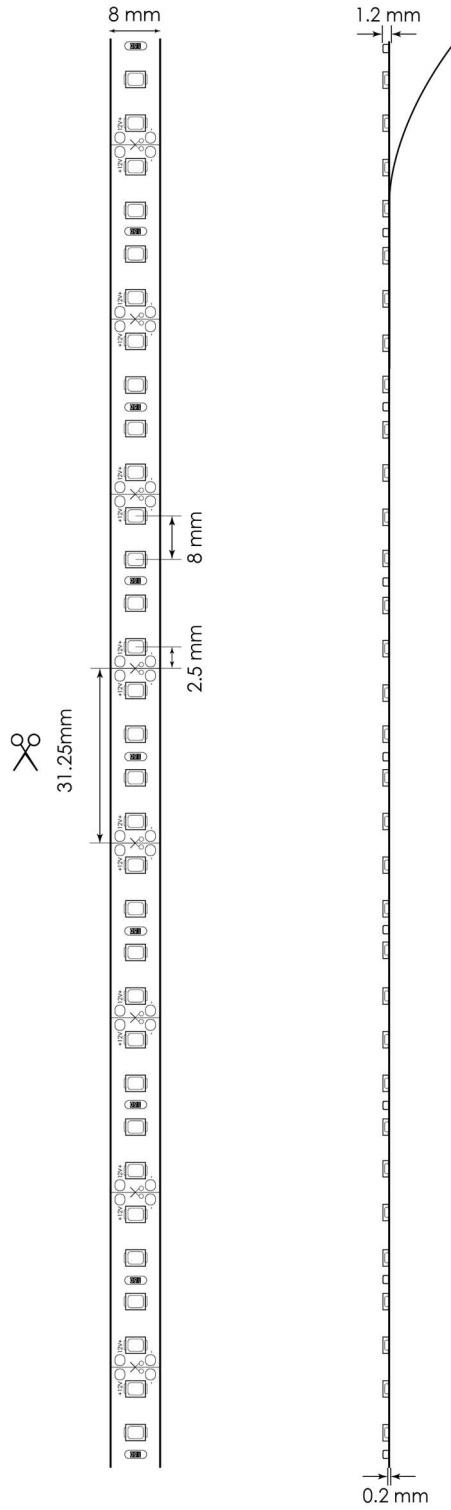

ECO-128A-CW

Flexibler LED-Streifen 5m Rolle

128 LEDs/m, 120lm/W, 12W/m, 12V, 6000K

illuburg ECO-128A-CW	
A	
B	
C	
D	▶
E	
F	
G	
6	
kWh/1000h	
	2019/2015
<small>The data shown under QR code are measured for LED strips with length of 500mm. For the data of actual product please reference the product data sheet.</small>	

Dimmeffekt

Technische Daten

Modell	ECO-128A-CW
LED Typ	SMD 2835
Betriebsspannung	12 Vdc (Konstantspannung)
LED Anzahl	640 (128 LEDs/m)
Leistung	12 W/m
Effizienz	120 lm/W
Lichtstrom	1440 lm/m
CRI	> 80 Ra
Farbtemperatur	6000 K
Länge	5000 mm
Breite	8 mm
Höhe	1,2 mm
Lebensdauer	> 30000 h
Betriebstemperatur (ta)	-40 °C ... + 65 °C
Max. Oberflächentemperatur (tc)	65 °C
Lagertemperatur	-40 °C ... + 100 °C
Schutzart	IP20
CE / RoHS	Ja

Dimension

Bedienung

Die LED-Streifen können einfach mit dem Schneider am Schnittpunkt getrennt bzw. gekürzt werden. Auf der Rückseite der LED-Streifen befindet sich ein doppelseitiges wärmeleitendes Klebeband, wodurch eine einfache und schnelle Montage der LED-Streifen möglich ist.

Anschluss

Die originale 5m LED-Streifen hat einen Kabelanschluss an der Anfangseite. Nach der Verkürzung der LED-Streifen kann ein neuer Anschluss über eine Lötverbindung an der dafür vorgesehenen Löt pads erfolgt werden.