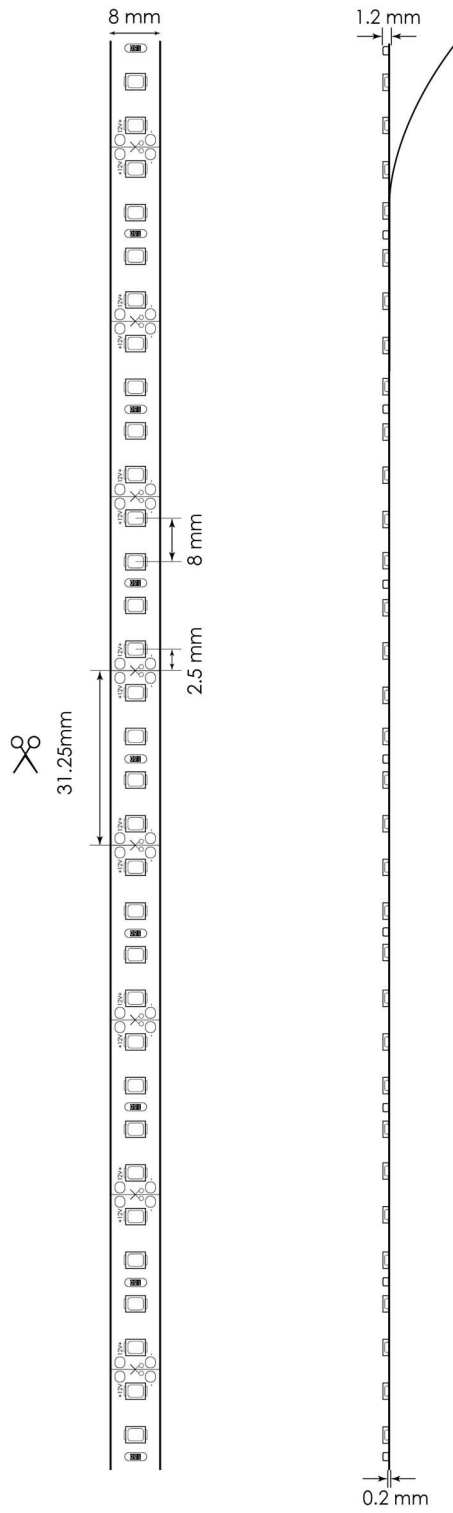

ECO-128A-WW

Flexibler LED-Streifen 5m Rolle

128 LEDs/m, 120lm/W, 12W/m, 12V, 2700K

illuburg ECO-128A-WW	
A	▶
B	▶
C	▶
D	▶
E	▶
F	▶
G	▶
	◀ D
6	
kWh/1000h	
	2019/2015
<small>The data shown under QR code are measured for LED strips with length of 500mm. For the data of actual product please reference the product data sheet.</small>	

Dimmeffekt

Technische Daten

Modell	ECO-128A-WW
LED Typ	SMD 2835
Betriebsspannung	12 Vdc (Konstantspannung)
LED Anzahl	640 (128 LEDs/m)
Leistung	12 W/m
Effizienz	120 lm/W
Lichtstrom	1440 lm/m
CRI	> 80 Ra
Farbtemperatur	2700 K
Länge	5000 mm
Breite	8 mm
Höhe	1,2 mm
Lebensdauer	> 30000 h
Betriebstemperatur (ta)	-40 °C ... + 65 °C
Max. Oberflächentemperatur (tc)	65 °C
Lagertemperatur	-40 °C ... + 100 °C
Schutzart	IP20
CE / RoHS	Ja

Dimension

Bedienung

Die LED-Streifen können einfach mit dem Schneider am Schnittpunkt getrennt bzw. gekürzt werden. Auf der Rückseite der LED-Streifen befindet sich ein doppelseitiges wärmeleitendes Klebeband, wodurch eine einfache und schnelle Montage der LED-Streifen möglich ist.

Anschluss

Die originale 5m LED-Streifen hat einen Kabelanschluss an der Anfangseite. Nach der Verkürzung der LED-Streifen kann ein neuer Anschluss über eine Lötverbindung an der dafür vorgesehenen Löt pads erfolgt werden.