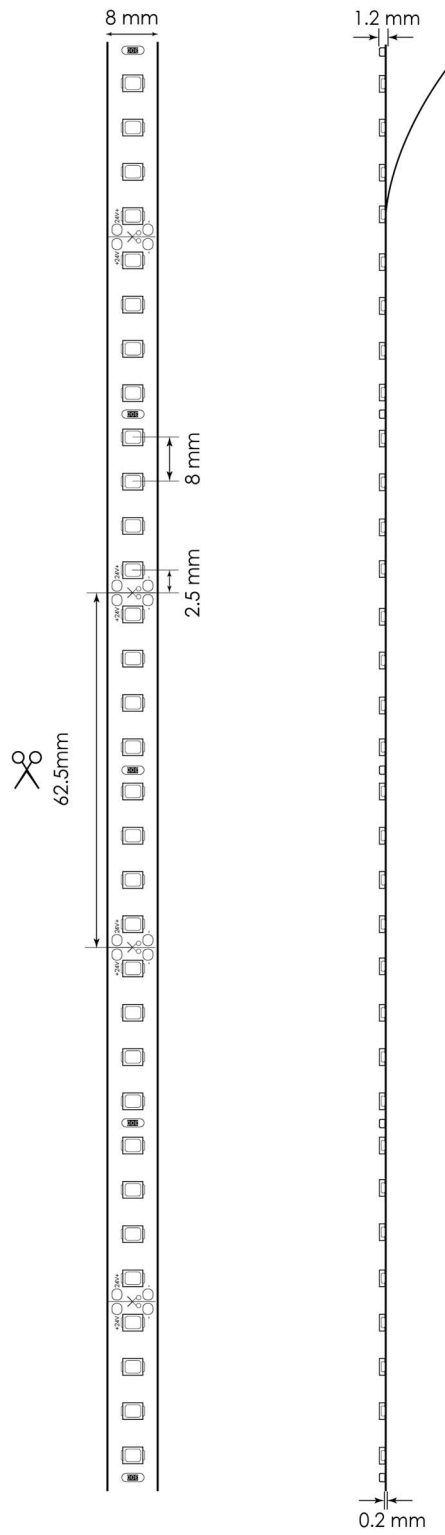

# ECO-128B-CW

Flexibler LED-Streifen 5m Rolle  
128 LEDs/m, 120lm/W, 12W/m, 24V, 6000K

illuburg ECO-128B-CW	
A	
B	
C	
D	◀ D
E	
F	
G	
6 kWh/1000h	
<small>The data shown under QR code are measured for LED strips with length of 500mm. For the data of actual product please reference the product data sheet.</small>	

## Technische Daten

Modell	ECO-128B-CW
LED Typ	SMD 2835
Betriebsspannung	24 Vdc (Konstantspannung)
LED Anzahl	640 (128 LEDs/m)
Leistung	12 W/m
Effizienz	120 lm/W
Lichtstrom	1440 lm/m
CRI	> 80 Ra
Farbtemperatur	6000 K
Länge	5000 mm
Breite	8 mm
Höhe	1,2 mm
Lebensdauer	> 30000 h
Betriebstemperatur (ta)	-40 °C ... + 65 °C
Max. Oberflächentemperatur (tc)	65 °C
Lagertemperatur	-40 °C ... + 100 °C
Schutzart	IP20
CE / RoHS	Ja

## Dimension

## Anschluss

Die originale 5m LED-Streifen hat einen Kabelanschluss an der Anfangseite. Nach der Verkürzung der LED-Streifen kann ein neuer Anschluss über eine Lötverbindung an der dafür vorgesehenen Löt pads erfolgt werden.