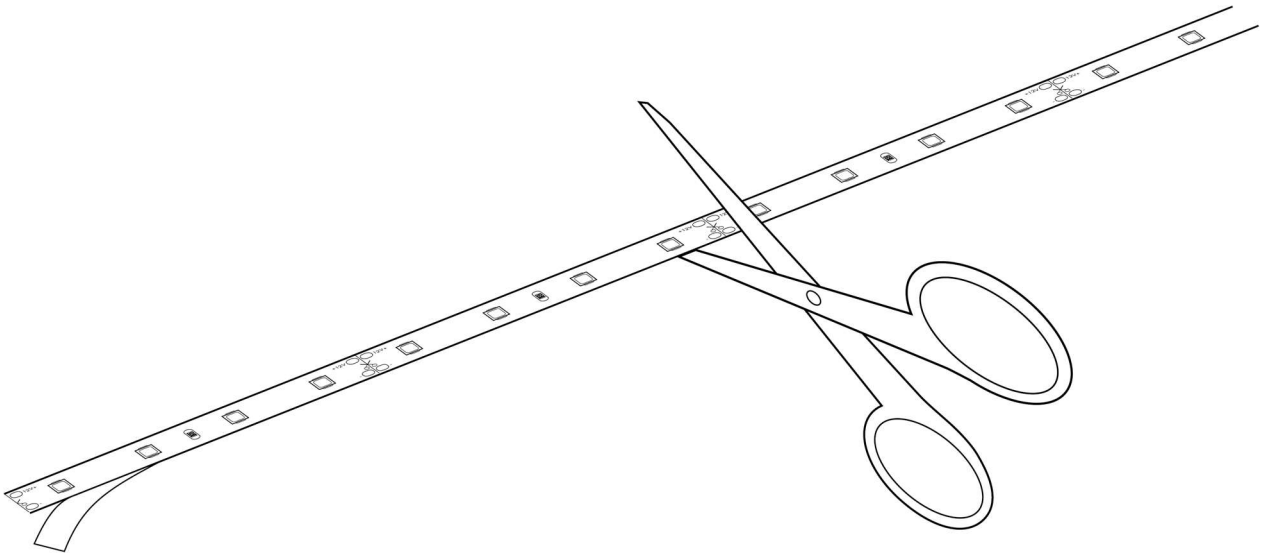

ECO-128B-WW

Flexibler LED-Streifen 5m Rolle
128 LEDs/m, 120lm/W, 12W/m, 24V, 2700K

illuburg ECO-128B-WW	
A	▶
B	▶
C	▶
D	◀
E	▶
F	▶
G	▶
6	
kWh/1000h	
2019/2015	
<small>The data shown under QR code are measured for LED strips with length of 500mm. For the data of actual product please reference the product data sheet.</small>	

Dimmeffekt

Technische Daten

Modell	ECO-128B-WW
LED Typ	SMD 2835
Betriebsspannung	24 Vdc (Konstantspannung)
LED Anzahl	640 (128 LEDs/m)
Leistung	12 W/m
Effizienz	120 lm/W
Lichtstrom	1440 lm/m
CRI	> 80 Ra
Farbtemperatur	2700 K
Länge	5000 mm
Breite	8 mm
Höhe	1,2 mm
Lebensdauer	> 30000 h
Betriebstemperatur (ta)	-40 °C ... + 65 °C
Max. Oberflächentemperatur (tc)	65 °C
Lagertemperatur	-40 °C ... + 100 °C
Schutzart	IP20
CE / RoHS	Ja

Dimension

Bedienung

Die LED-Streifen können einfach mit dem Schneider am Schnittpunkt getrennt bzw. gekürzt werden. Auf der Rückseite der LED-Streifen befindet sich ein doppelseitiges wärmeleitendes Klebeband, wodurch eine einfache und schnelle Montage der LED-Streifen möglich ist.

Anschluss

Die originale 5m LED-Streifen hat einen Kabelanschluss an der Anfangseite. Nach der Verkürzung der LED-Streifen kann ein neuer Anschluss über eine Lötverbindung an der dafür vorgesehenen Löt pads erfolgt werden.