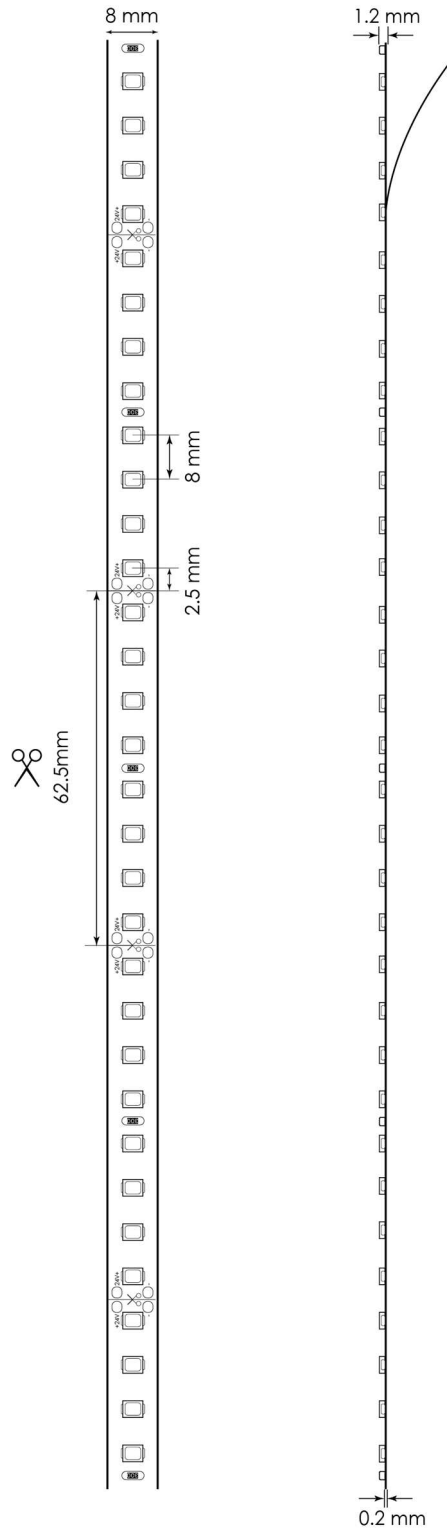

ECO-128B-WW

Flexibler LED-Streifen 5m Rolle
128 LEDs/m, 120lm/W, 12W/m, 24V, 2700K

illuburg ECO-128B-WW	
A	▶
B	▶
C	▶
D	◀
E	▶
F	▶
G	▶
6	
kWh/1000h	
2019/2015	
<small>The data shown under QR code are measured for LED strips with length of 500mm. For the data of actual product please reference the product data sheet.</small>	

Dimmeffekt

Technische Daten

Modell	ECO-128B-WW
LED Typ	SMD 2835
Betriebsspannung	24 Vdc (Konstantspannung)
LED Anzahl	640 (128 LEDs/m)
Leistung	12 W/m
Effizienz	120 lm/W
Lichtstrom	1440 lm/m
CRI	> 80 Ra
Farbtemperatur	2700 K
Länge	5000 mm
Breite	8 mm
Höhe	1,2 mm
Lebensdauer	> 30000 h
Betriebstemperatur (ta)	-40 °C ... + 65 °C
Max. Oberflächentemperatur (tc)	65 °C
Lagertemperatur	-40 °C ... + 100 °C
Schutzart	IP20
CE / RoHS	Ja

Dimension

Bedienung

Die LED-Streifen können einfach mit dem Schneider am Schnittpunkt getrennt bzw. gekürzt werden. Auf der Rückseite der LED-Streifen befindet sich ein doppelseitiges wärmeleitendes Klebeband, wodurch eine einfache und schnelle Montage der LED-Streifen möglich ist.

Anschluss

Die originale 5m LED-Streifen hat einen Kabelanschluss an der Anfangseite. Nach der Verkürzung der LED-Streifen kann ein neuer Anschluss über eine Lötverbindung an der dafür vorgesehenen Löt pads erfolgt werden.