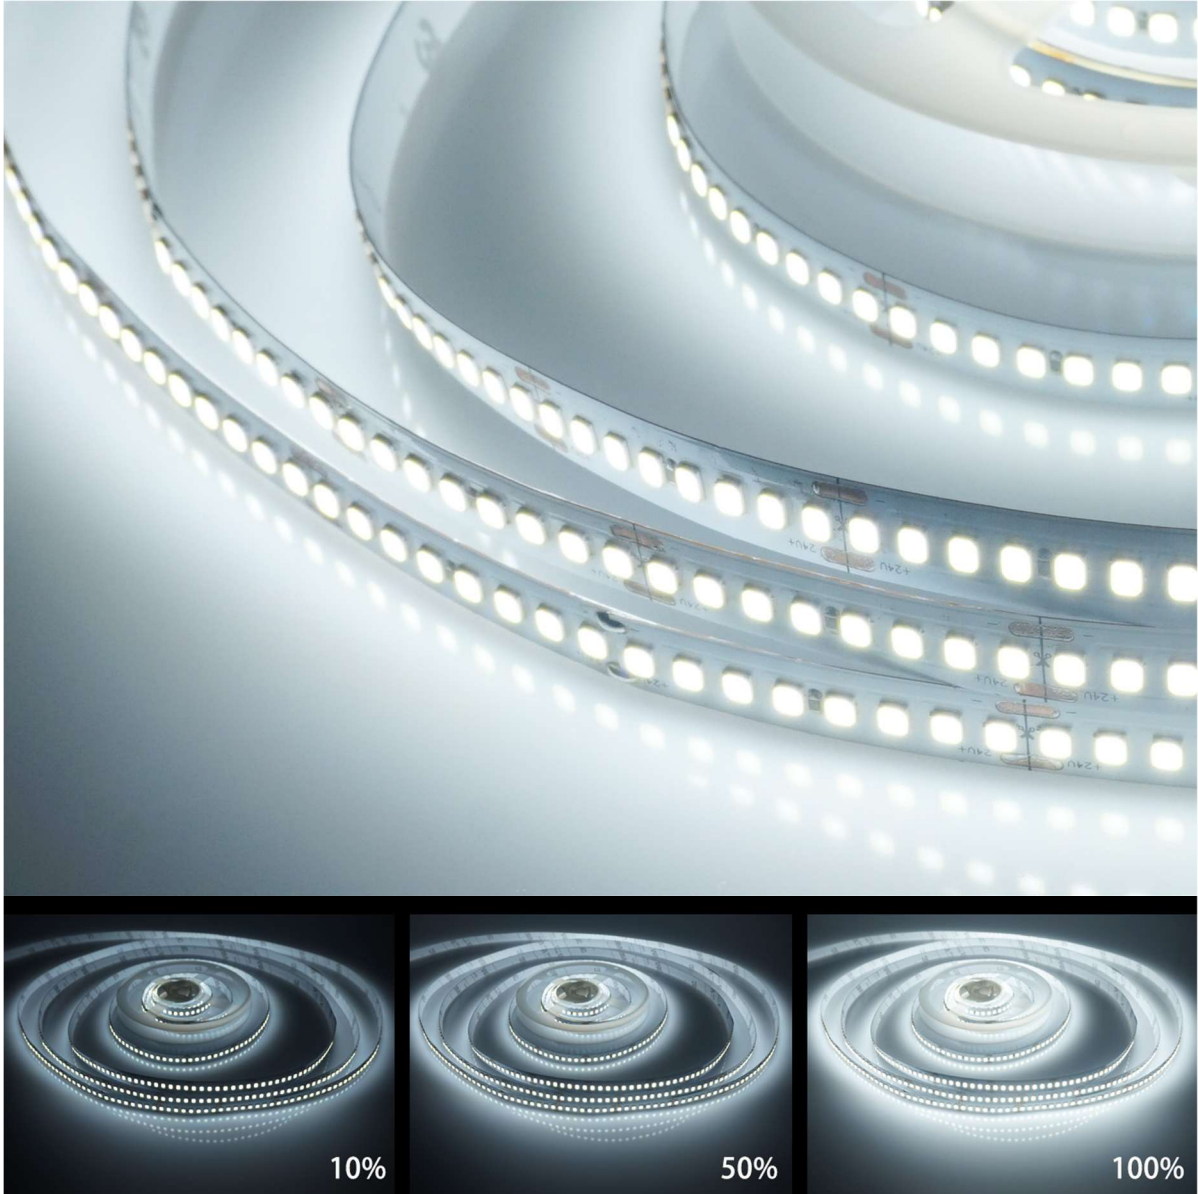

# ECO-240B-CW

Flexibler LED-Streifen 5m Rolle  
240 LEDs/m, 150lm/W, 22W/m, 24V, 6000K

illuburg ECO-240B-CW	
A	
B	
C	
D	←
E	
F	
G	
<b>11</b> kWh/1000h	

The data shown under QR code are measured for LED strips with length of 500mm.  
For the data of actual product please reference the product data sheet.

## Technische Daten

Modell	ECO-240B-CW
LED Typ	SMD 2835
Betriebsspannung	24 Vdc (Konstantspannung)
LED Anzahl	1200 (240 LEDs/m)
Leistung	22 W/m
Effizienz	150 lm/W
Lichtstrom	3300 lm/m
CRI	> 80 Ra
Farbtemperatur	6000 K
Länge	5000 mm
Breite	10 mm
Höhe	1,2 mm
Lebensdauer	> 30000 h
Betriebstemperatur (ta)	-40 °C ... + 65 °C
Max. Oberflächentemperatur (tc)	65 °C
Lagertemperatur	-40 °C ... + 100 °C
Schutzart	IP20
CE / RoHS	Ja

## Bedienung

Die LED-Streifen können einfach mit dem Schneider am Schnittpunkt getrennt bzw. gekürzt werden. Auf der Rückseite der LED-Streifen befindet sich ein doppelseitiges wärmeleitendes Klebeband, wodurch eine einfache und schnelle Montage der LED-Streifen möglich ist.

## Anschluss

Die originale 5m LED-Streifen hat einen Kabelanschluss an der Anfangseite. Nach der Verkürzung der LED-Streifen kann ein neuer Anschluss über eine Lötverbindung an der dafür vorgesehenen Löt pads erfolgt werden.