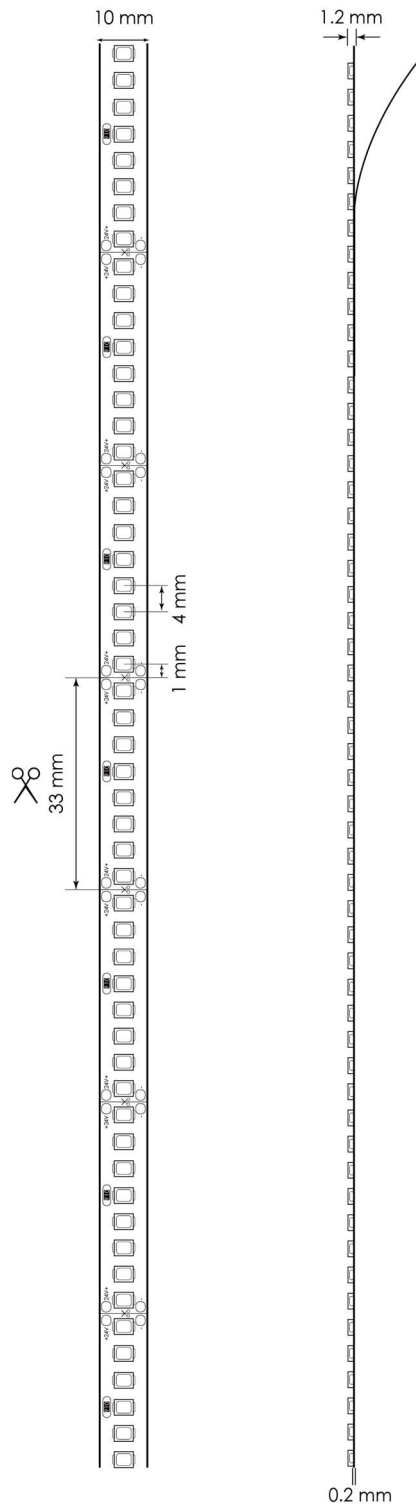

# ECO-240B-CW

Flexibler LED-Streifen 5m Rolle  
240 LEDs/m, 150lm/W, 22W/m, 24V, 6000K

illuburg ECO-240B-CW	
A	
B	
C	
D	←
E	
F	
G	
<b>11</b> kWh/1000h	

The data shown under QR code are measured for LED strips with length of 500mm.  
For the data of actual product please reference the product data sheet.

## Technische Daten

Modell	ECO-240B-CW
LED Typ	SMD 2835
Betriebsspannung	24 Vdc (Konstantspannung)
LED Anzahl	1200 (240 LEDs/m)
Leistung	22 W/m
Effizienz	150 lm/W
Lichtstrom	3300 lm/m
CRI	> 80 Ra
Farbtemperatur	6000 K
Länge	5000 mm
Breite	10 mm
Höhe	1,2 mm
Lebensdauer	> 30000 h
Betriebstemperatur (ta)	-40 °C ... + 65 °C
Max. Oberflächentemperatur (tc)	65 °C
Lagertemperatur	-40 °C ... + 100 °C
Schutzart	IP20
CE / RoHS	Ja

## Dimension

## Anschluss

Die originale 5m LED-Streifen hat einen Kabelanschluss an der Anfangseite. Nach der Verkürzung der LED-Streifen kann ein neuer Anschluss über eine Lötverbindung an der dafür vorgesehenen Löt pads erfolgt werden.