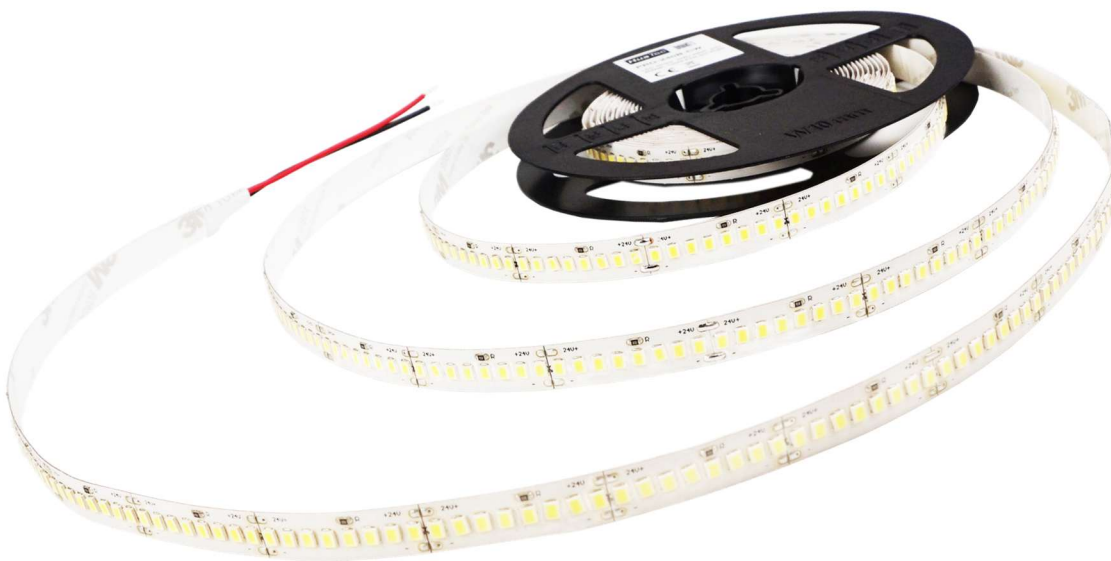

# ECO-240B-CW

Flexibler LED-Streifen 5m Rolle  
240 LEDs/m, 150lm/W, 22W/m, 24V, 6000K

illuburg ECO-240B-CW	
A	
B	
C	
D	←
E	
F	
G	
<b>11</b> kWh/1000h	

The data shown under QR code are measured for LED strips with length of 500mm.  
For the data of actual product please reference the product data sheet.

## Technische Daten

Modell	ECO-240B-CW
LED Typ	SMD 2835
Betriebsspannung	24 Vdc (Konstantspannung)
LED Anzahl	1200 (240 LEDs/m)
Leistung	22 W/m
Effizienz	150 lm/W
Lichtstrom	3300 lm/m
CRI	> 80 Ra
Farbtemperatur	6000 K
Länge	5000 mm
Breite	10 mm
Höhe	1,2 mm
Lebensdauer	> 30000 h
Betriebstemperatur (ta)	-40 °C ... + 65 °C
Max. Oberflächentemperatur (tc)	65 °C
Lagertemperatur	-40 °C ... + 100 °C
Schutzart	IP20
CE / RoHS	Ja

## Bedienung

Die LED-Streifen können einfach mit dem Schneider am Schnittpunkt getrennt bzw. gekürzt werden. Auf der Rückseite der LED-Streifen befindet sich ein doppelseitiges wärmeleitendes Klebeband, wodurch eine einfache und schnelle Montage der LED-Streifen möglich ist.

## Anschluss

Die originale 5m LED-Streifen hat einen Kabelanschluss an der Anfangseite. Nach der Verkürzung der LED-Streifen kann ein neuer Anschluss über eine Lötverbindung an der dafür vorgesehenen Löt pads erfolgt werden.