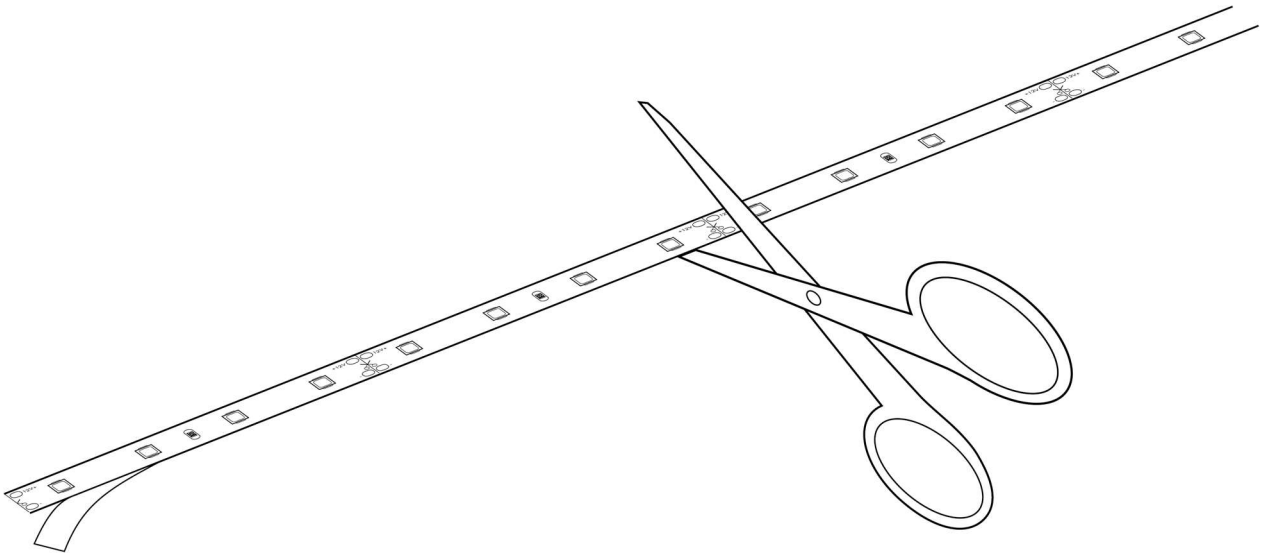

ECO-240B-NW

Flexibler LED-Streifen 5m Rolle
240 LEDs/m, 150lm/W, 22W/m, 24V, 4000K

illuburg ECO-240B-NW	
A	▶
B	▶
C	▶
D	▶
E	▶
F	▶
G	▶
	◀ D
11	
kWh/1000h	
	2019/2015

The data shown under QR code are measured for LED strips with length of 500mm.
For the data of actual product please reference the product data sheet.

Dimmeffekt

Technische Daten

Modell	ECO-240B-NW
LED Typ	SMD 2835
Betriebsspannung	24 Vdc (Konstantspannung)
LED Anzahl	1200 (240 LEDs/m)
Leistung	22 W/m
Effizienz	150 lm/W
Lichtstrom	3300 lm/m
CRI	> 80 Ra
Farbtemperatur	4000 K
Länge	5000 mm
Breite	10 mm
Höhe	1,2 mm
Lebensdauer	> 30000 h
Betriebstemperatur (ta)	-40 °C ... + 65 °C
Max. Oberflächentemperatur (tc)	65 °C
Lagertemperatur	-40 °C ... + 100 °C
Schutzart	IP20
CE / RoHS	Ja

Dimension

Bedienung

Die LED-Streifen können einfach mit dem Schneider am Schnittpunkt getrennt bzw. gekürzt werden. Auf der Rückseite der LED-Streifen befindet sich ein doppelseitiges wärmeleitendes Klebeband, wodurch eine einfache und schnelle Montage der LED-Streifen möglich ist.

Anschluss

Die originale 5m LED-Streifen hat einen Kabelanschluss an der Anfangseite. Nach der Verkürzung der LED-Streifen kann ein neuer Anschluss über eine Lötverbindung an der dafür vorgesehenen Löt pads erfolgt werden.