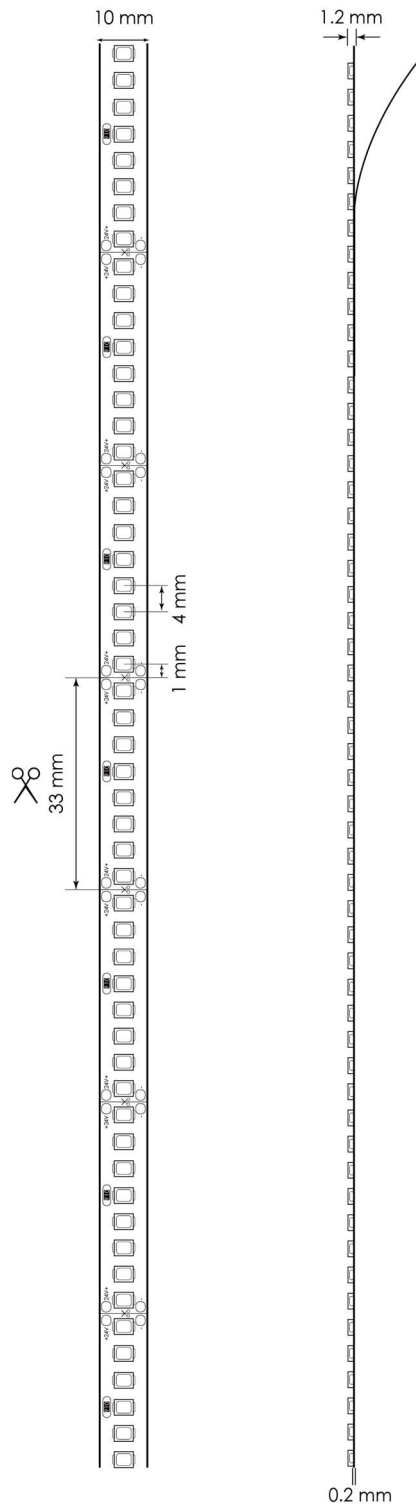

ECO-240B-NW

Flexibler LED-Streifen 5m Rolle
240 LEDs/m, 150lm/W, 22W/m, 24V, 4000K

illuburg ECO-240B-NW	
A	▶
B	▶
C	▶
D	▶
E	▶
F	▶
G	▶
	◀ D
11	
kWh/1000h	
	2019/2015

The data shown under QR code are measured for LED strips with length of 500mm.
For the data of actual product please reference the product data sheet.

Dimmeffekt

Technische Daten

Modell	ECO-240B-NW
LED Typ	SMD 2835
Betriebsspannung	24 Vdc (Konstantspannung)
LED Anzahl	1200 (240 LEDs/m)
Leistung	22 W/m
Effizienz	150 lm/W
Lichtstrom	3300 lm/m
CRI	> 80 Ra
Farbtemperatur	4000 K
Länge	5000 mm
Breite	10 mm
Höhe	1,2 mm
Lebensdauer	> 30000 h
Betriebstemperatur (ta)	-40 °C ... + 65 °C
Max. Oberflächentemperatur (tc)	65 °C
Lagertemperatur	-40 °C ... + 100 °C
Schutzart	IP20
CE / RoHS	Ja

Dimension

Bedienung

Die LED-Streifen können einfach mit dem Schneider am Schnittpunkt getrennt bzw. gekürzt werden. Auf der Rückseite der LED-Streifen befindet sich ein doppelseitiges wärmeleitendes Klebeband, wodurch eine einfache und schnelle Montage der LED-Streifen möglich ist.

Anschluss

Die originale 5m LED-Streifen hat einen Kabelanschluss an der Anfangseite. Nach der Verkürzung der LED-Streifen kann ein neuer Anschluss über eine Lötverbindung an der dafür vorgesehenen Löt pads erfolgt werden.