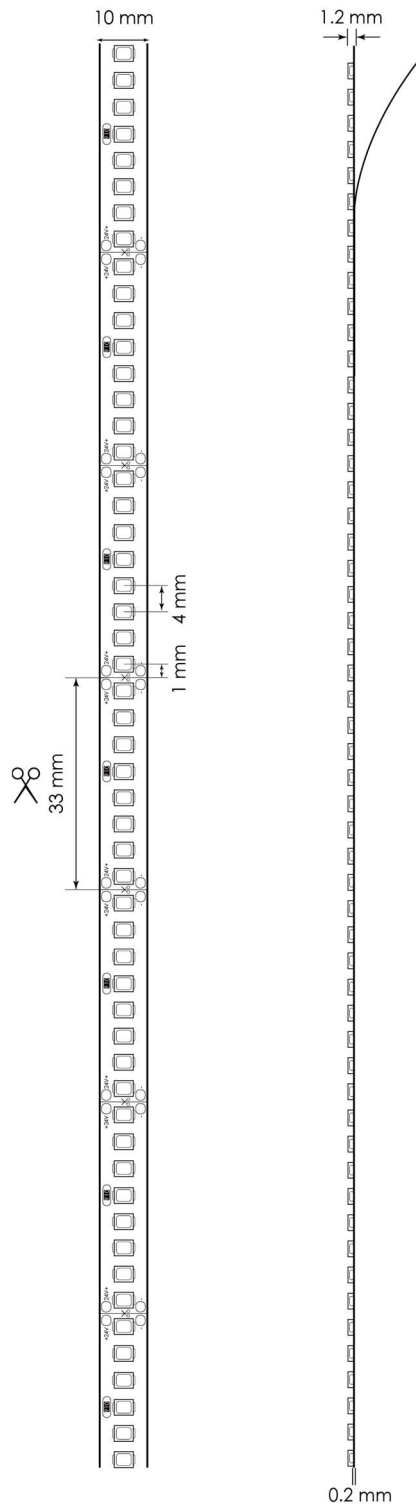

# ECO-240B-WW

Flexibler LED-Streifen 5m Rolle  
240 LEDs/m, 150lm/W, 22W/m, 24V, 2700K

illuburg ECO-240B-WW	
A	
B	
C	
D	<b>D</b>
E	
F	
G	
<b>11</b> kWh/1000h	

The data shown under QR code are measured for LED strips with length of 500mm.  
For the data of actual product please reference the product data sheet.

## Technische Daten

Modell	ECO-240B-WW
LED Typ	SMD 2835
Betriebsspannung	24 Vdc (Konstantspannung)
LED Anzahl	1200 (240 LEDs/m)
Leistung	22 W/m
Effizienz	150 lm/W
Lichtstrom	3300 lm/m
CRI	> 80 Ra
Farbtemperatur	2700 K
Länge	5000 mm
Breite	10 mm
Höhe	1,2 mm
Lebensdauer	> 30000 h
Betriebstemperatur (ta)	-40 °C ... + 65 °C
Max. Oberflächentemperatur (tc)	65 °C
Lagertemperatur	-40 °C ... + 100 °C
Schutzart	IP20
CE / RoHS	Ja

## Dimension

## Anschluss

Die originale 5m LED-Streifen hat einen Kabelanschluss an der Anfangseite. Nach der Verkürzung der LED-Streifen kann ein neuer Anschluss über eine Lötverbindung an der dafür vorgesehenen Löt pads erfolgt werden.