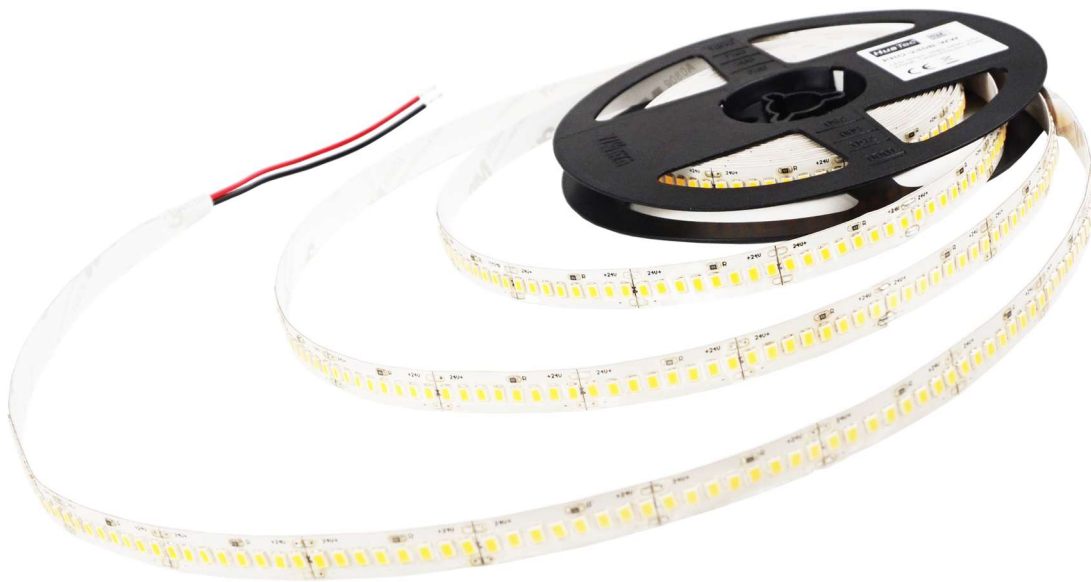

# ECO-240B-WW

Flexibler LED-Streifen 5m Rolle  
240 LEDs/m, 150lm/W, 22W/m, 24V, 2700K

illuburg ECO-240B-WW	
A	
B	
C	
D	<b>D</b>
E	
F	
G	
<b>11</b> kWh/1000h	

The data shown under QR code are measured for LED strips with length of 500mm.  
For the data of actual product please reference the product data sheet.

## Technische Daten

Modell	ECO-240B-WW
LED Typ	SMD 2835
Betriebsspannung	24 Vdc (Konstantspannung)
LED Anzahl	1200 (240 LEDs/m)
Leistung	22 W/m
Effizienz	150 lm/W
Lichtstrom	3300 lm/m
CRI	> 80 Ra
Farbtemperatur	2700 K
Länge	5000 mm
Breite	10 mm
Höhe	1,2 mm
Lebensdauer	> 30000 h
Betriebstemperatur (ta)	-40 °C ... + 65 °C
Max. Oberflächentemperatur (tc)	65 °C
Lagertemperatur	-40 °C ... + 100 °C
Schutzart	IP20
CE / RoHS	Ja

## Bedienung

Die LED-Streifen können einfach mit dem Schneider am Schnittpunkt getrennt bzw. gekürzt werden. Auf der Rückseite der LED-Streifen befindet sich ein doppelseitiges wärmeleitendes Klebeband, wodurch eine einfache und schnelle Montage der LED-Streifen möglich ist.

## Anschluss

Die originale 5m LED-Streifen hat einen Kabelanschluss an der Anfangseite. Nach der Verkürzung der LED-Streifen kann ein neuer Anschluss über eine Lötverbindung an der dafür vorgesehenen Löt pads erfolgt werden.