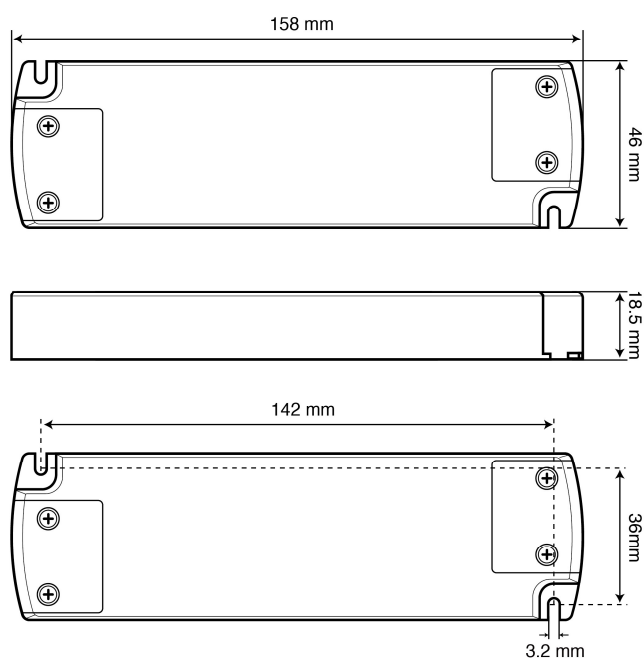

Installation

Art der Installation	Unabhängige Installation
Art des Anschluss	Schraubklemme
Leitungsquerschnitt, eingangseitig	0,5...1,5 mm ²
Leitungsquerschnitt, ausgangseitig	0,5...1,5 mm ²
Abisolierlänge, eingangseitig	6 mm
Abisolierlänge, ausgangseitig	6 mm

Abmessung

 Unspecified tolerance: ±2

Anschlussplan

Wichtiger Hinweis

Laden Sie die Sicherheitshinweise unter www.illuburg.de/infocenter herunter, lesen sich sorgfältig durch und beachten die aufgeführten Hinweise und Informationen für einen ordnungsgemäßen Gebrauch.