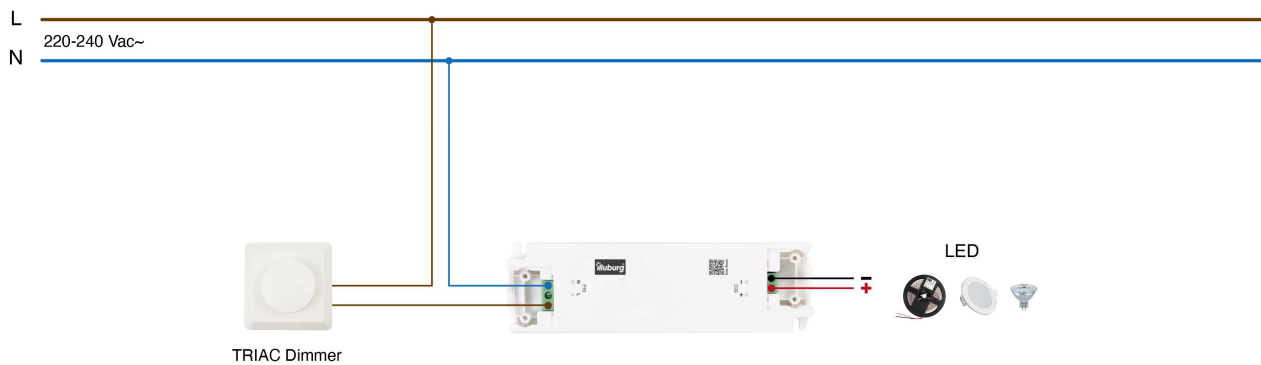

Datenblatt & Bedienungsanleitung

Modell: UF-30V24-D4

LED-Netzteil für 24 Vdc Konstantspannung
0,25...1,25 A, 6...30 W, IP20, unabhängige Installation
TRIAC (Phasenanschnitt & -abschnitt) dimmbar

Explosionszeichnung

Installation

Art der Installation	Unabhängige Installation
Art des Anschluss	Schraubklemme
Leitungsquerschnitt, eingangseitig	0,5...1,5 mm ²
Leitungsquerschnitt, ausgangseitig	0,5...1,5 mm ²
Abisolierlänge, eingangseitig	6 mm
Abisolierlänge, ausgangseitig	6 mm

Abmessung

 Unspecified tolerance: ±2

Anschlussplan

Wichtiger Hinweis

Laden Sie die Sicherheitshinweise unter www.illuburg.de/infocenter herunter, lesen sich sorgfältig durch und beachten die aufgeführten Hinweise und Informationen für einen ordnungsgemäßen Gebrauch.