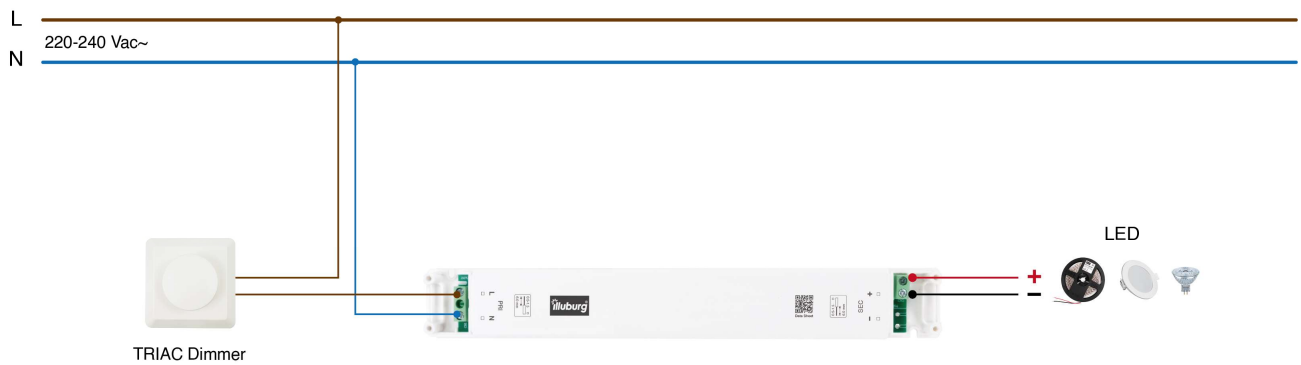

Installation

Art der Installation	Unabhängige Installation
Art des Anschluss	Schraubklemme
Leitungsquerschnitt, eingangseitig	0,5...1,5 mm ²
Leitungsquerschnitt, ausgangseitig	0,5...1,5 mm ²
Abisolierlänge, eingangseitig	6 mm
Abisolierlänge, ausgangseitig	6 mm

Abmessung

Unspecified tolerance: ±2

Anschlussplan

Wichtiger Hinweis

Laden Sie die Sicherheitshinweise unter www.illuburg.de/infocenter herunter, lesen sich sorgfältig durch und beachten die aufgeführten Hinweise und Informationen für einen ordnungsgemäßen Gebrauch.