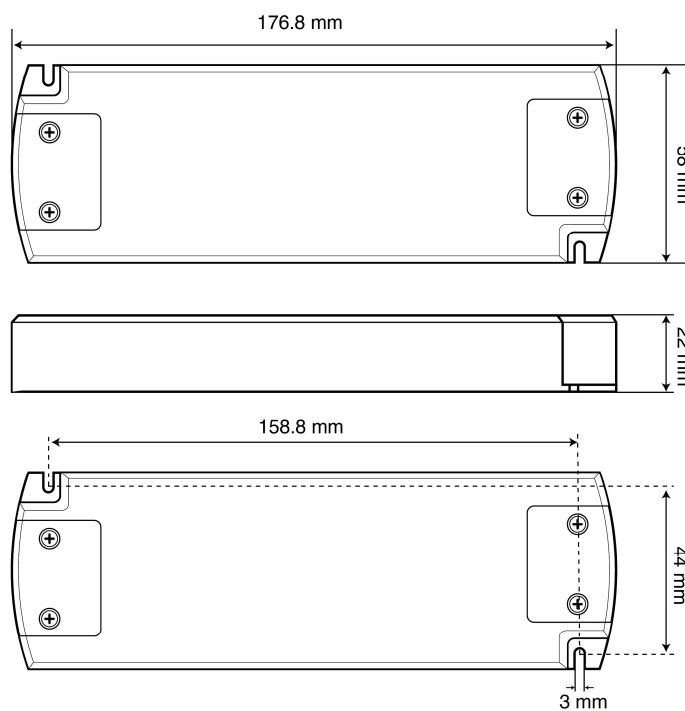

Datenblatt & Bedienungsanleitung

Modell: UF-50V24-D4

LED-Netzteil für 24 Vdc Konstantspannung
0,8...2,08 A, 19,2...50 W, IP20, unabhängige Installation
TRIAC (Phasenanschnitt & -abschnitt) dimmbar

Explosionszeichnung

Installation

Art der Installation	Unabhängige Installation
Art des Anschluss	Schraubklemme
Leitungsquerschnitt, eingangseitig	0,5...1,5 mm ²
Leitungsquerschnitt, ausgangseitig	0,5...1,5 mm ²
Abisolierlänge, eingangseitig	6 mm
Abisolierlänge, ausgangseitig	6 mm

Abmessung

Unspecified tolerance: ±2

Anschlussplan

Wichtiger Hinweis

Laden Sie die Sicherheitshinweise unter www.illuburg.de/infocenter herunter, lesen sich sorgfältig durch und beachten die aufgeführten Hinweise und Informationen für einen ordnungsgemäßen Gebrauch.