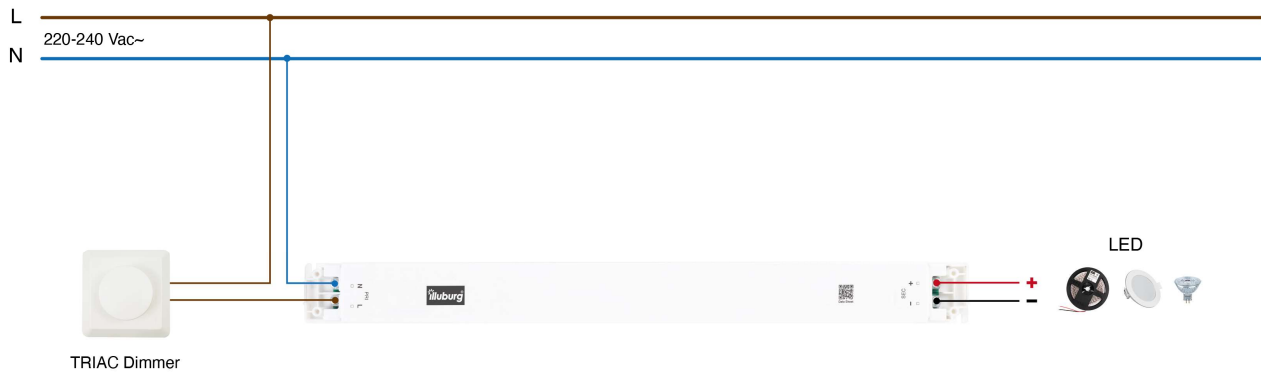

Datenblatt & Bedienungsanleitung

Modell: US-150V24-D4

LED-Netzteil für 24 Vdc Konstantspannung
1,25...6,25 A, 30...150 W, IP20, unabhängige Installation
TRIAC (Phasenanschnitt & -abschnitt) dimmbar

Explosionszeichnung

(*) Der Ausgang schaltet sich aus und wird wiederhergestellt, nachdem das Problem beseitigt und der Netzteil erneut gestartet wird.

Normen

Normen	EN 61347-1, EN 61347-2-13 EN 62493, EN62384 EN 55015, EN 61547 EN 61000-3-2, EN 61000-3-3
Kennzeichen	CE, UKCA
RoHS übereinstimmend	Ja

Installation

Art der Installation	Unabhängige Installation
Art des Anschluss	Schraubklemme
Leitungsquerschnitt, eingangseitig	0,5...1,5 mm ²
Leitungsquerschnitt, ausgangseitig	0,5...1,5 mm ²
Abisolierlänge, eingangseitig	6 mm
Abisolierlänge, ausgangseitig	6 mm

Abmessung

 Unspecified tolerance: ± 2

Anschlussplan

Wichtiger Hinweis

Laden Sie die Sicherheitshinweise unter www.illuburg.de/infocenter herunter, lesen sich sorgfältig durch und beachten die aufgeführten Hinweise und Informationen für einen ordnungsgemäßen Gebrauch.