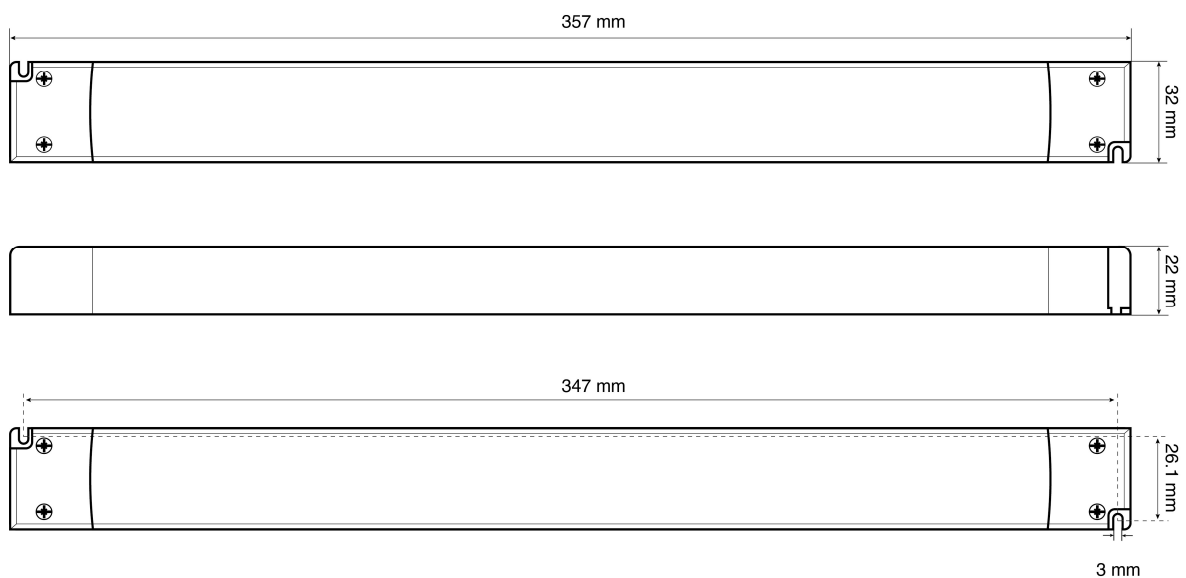

Datenblatt & Bedienungsanleitung

Modell: US-150V24-D4

LED-Netzteil für 24 Vdc Konstantspannung
1,25...6,25 A, 30...150 W, IP20, unabhängige Installation
TRIAC (Phasenanschnitt & -abschnitt) dimmbar

Explosionszeichnung

Installation

Art der Installation	Unabhängige Installation
Art des Anschluss	Schraubklemme
Leitungsquerschnitt, eingangseitig	0,5...1,5 mm ²
Leitungsquerschnitt, ausgangseitig	0,5...1,5 mm ²
Abisolierlänge, eingangseitig	6 mm
Abisolierlänge, ausgangseitig	6 mm

Abmessung

 Unspecified tolerance: ± 2

Anschlussplan

Wichtiger Hinweis

Laden Sie die Sicherheitshinweise unter www.illuburg.de/infocenter herunter, lesen sich sorgfältig durch und beachten die aufgeführten Hinweise und Informationen für einen ordnungsgemäßen Gebrauch.