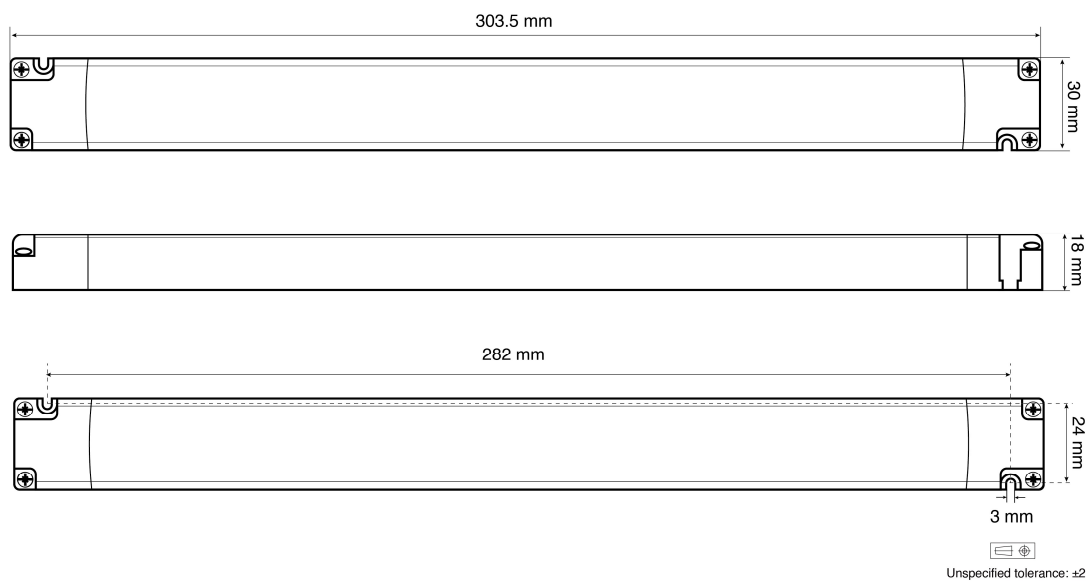

Normen

Normen	EN 61347-1, EN 61347-2-13 EN 55015, EN 61547 EN 62493, EN62384 EN 61000-3-2, EN 61000-3-3
Kennzeichen	CE, UKCA
RoHS übereinstimmend	Ja

Installation

Art der Installation	Unabhängige Installation
Art des Anschluss	Schraubklemme
Leitungsquerschnitt, eingangseitig	0,5...1,5 mm²
Leitungsquerschnitt, ausgangseitig	0,5...1,5 mm²
Abisolierlänge, eingangseitig	6 mm
Abisolierlänge, ausgangseitig	6 mm

Abmessung