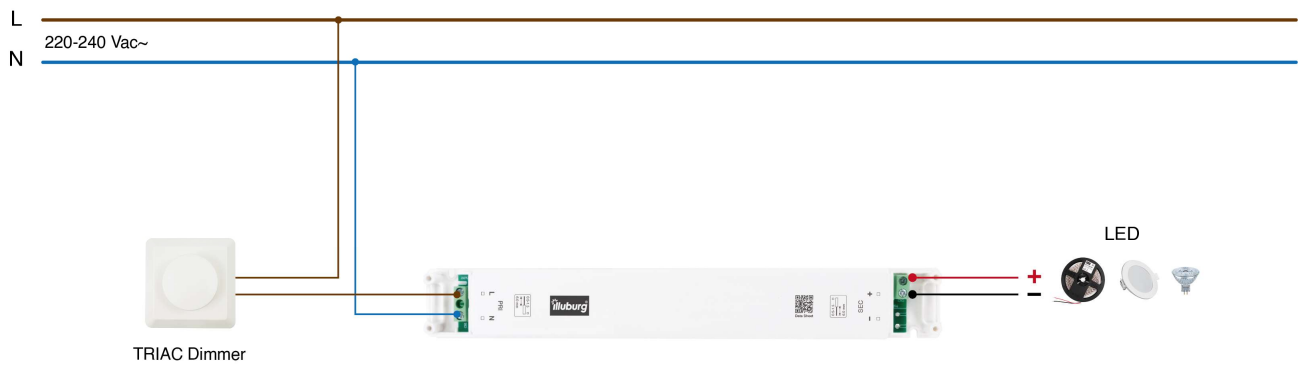

Anschlussplan

Wichtiger Hinweis

Laden Sie die Sicherheitshinweise unter www.illuburg.de/infocenter herunter, lesen sich sorgfältig durch und beachten die aufgeführten Hinweise und Informationen für einen ordnungsgemäßen Gebrauch.

Haftungsausschluss

Änderungen und Irrtümer vorbehalten. Vergewissern Sie sich, dass Sie den neuesten Stand verwenden.

Herstellerinformation

Sollten Sie weitere Fragen haben, kontaktieren bitte unseren technischen Support.

HuaTec GmbH
Droopweg 31
20537, Hamburg, Germany

Telefon: +49 40 236448800
E-Mail: info@illuburg.de
Website: www.illuburg.de